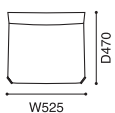

412 CAB

キャブ アームレスチェア

デザイン：マリオ・ペリーニ (MARIO BELLINI)
ニューヨーク近代美術館コレクション

シェイデッドバーガンディ

W525 × D470 × H830(SH450)

308,000 (280,000)

<モデル標準仕様>

- 本体=スチールフレーム内部構造・樹脂シート+モールドポリウレタンフォーム(座部分)・厚革(シェイデッドバーガンディ)
- 脚端=グライド