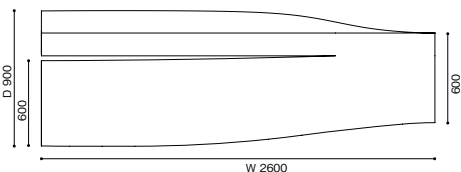

Cassina Proは、ワークプレイスやホスピタリティ分野向けのコレクションです。コントラクトプロジェクトに対応するために厳しい試験を経て、オフィス家具用の耐性規格BIFMAや、健康的な室内空気環境の実現のための基準を設定したGREENGUARDの認証を受けています。素材にこだわり、張地は難燃性と耐久性に優れたレザーやファブリックを用意しています。