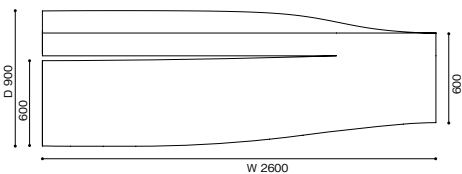

W (革)

W2600 × D900(600) × H720 (SH360)

1,617,000 (1,470,000)

<モデル標準仕様>

- 背・座=スチールフレーム内部構造・モールドポリウレタンフォーム
- 脚=スチール・クロムめっき仕上
- 脚端=グラインド

BIFMA

W2600 / 右バック