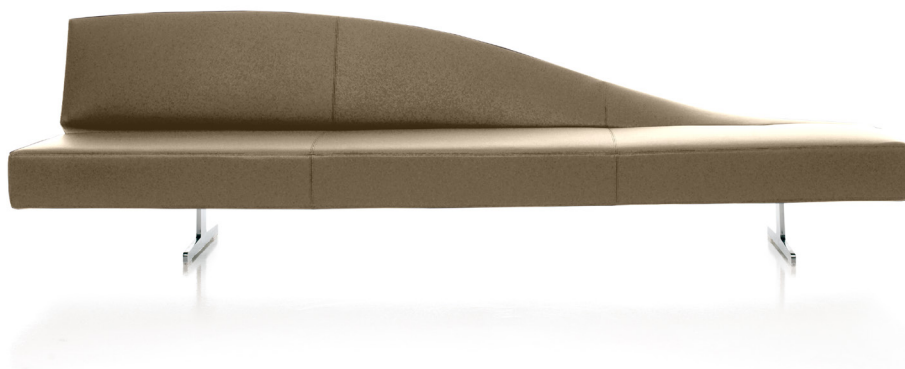

276 ASPEN PRO

アスペン ソファ

デザイン：ジャン・マリー・マッソー (JEAN MARIE MASSAUD)

W (革)

W2600 × D900(600) × H720 (SH360)

2,068,000 (1,880,000)

<モデル標準仕様>

- 背・座=スチールフレーム内部構造・モールドポリウレタンフォーム
- 脚=スチール・クロムめっき仕上
- 脚端=グラインド

BIFMA

W2600 / 右バック

Cassina Proは、ワークプレイスやホスピタリティ分野向けのコレクションです。コントラクトプロジェクトに対応するために厳しい試験を経て、オフィス家具用の耐性規格BIFMAや、健康的な室内空気環境の実現のための基準を設定したGREENGUARDの認証を受けています。素材にこだわり、張地は難燃性と耐久性に優れたレザーやファブリックを用意しています。