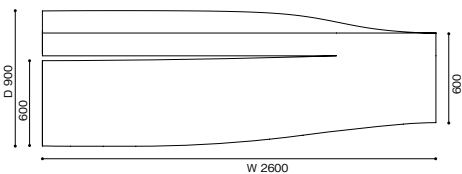

W (革)

W2600 × D900(600) × H720 (SH360)

1,617,000 (1,470,000)

<モデル標準仕様>

- 背・座＝スチールフレーム内部構造・モールドポリウレタンフォーム
- 脚＝スチール・クロムめっき仕上
- 脚端＝グラインド

BIFMA

W2600 / 右バック