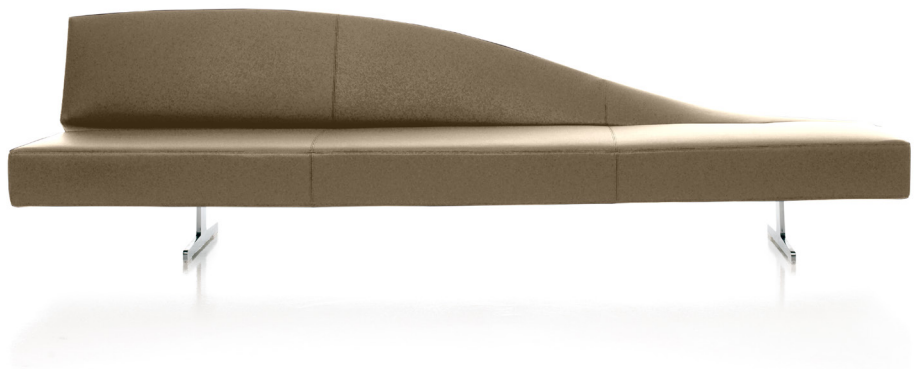

# 276 ASPEN PRO

アスペン ソファ

デザイン：ジャン・マリー・マッソー (JEAN MARIE MASSAUD)

W (革)

W2600 × D900(600) × H720 (SH360)

1,617,000 (1,470,000)

<モデル標準仕様>

- 背・座＝スチールフレーム内部構造・モールドポリウレタンフォーム
- 脚＝スチール・クロムめっき仕上
- 脚端＝グラインド

BIFMA

W2600 / 右バック

Cassina Proは、ワークプレイスやホスピタリティ分野向けのコレクションです。コントラクトプロジェクトに対応するために厳しい試験を経て、オフィス家具用の耐性規格BIFMAや、健康的な室内空気環境の実現のための基準を設定したGREENGUARDの認証を受けています。素材にこだわり、張地は難燃性と耐久性に優れたレザーやファブリックを用意しています。