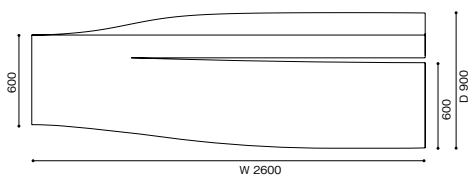

W (革)

W2600 × D900(600) × H720 (SH360)

1,617,000 (1,470,000)

<モデル標準仕様>

- 背・座＝スチールフレーム内部構造・モールドポリウレタンフォーム
- 脚＝スチール・クロムめっき仕上
- 脚端＝グラインド

BIFMA

W2600 / 左バック