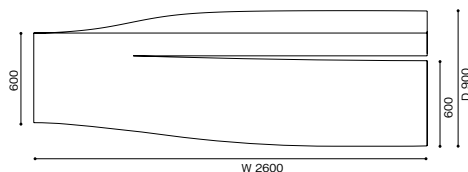

Cassina Proは、ワークプレイスやホスピタリティ分野向けのコレクションです。コントラクトプロジェクトに対応するために厳しい試験を経て、オフィス家具用の耐性規格BIFMAや、健康的な室内空気環境の実現のための基準を設定したGREENGUARDの認証を受けています。素材にこだわり、張地は難燃性と耐久性に優れたレザーやファブリックを用意しています。