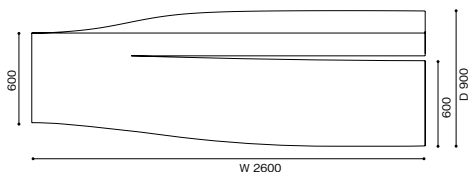

Cassina Proは、ワークプレイスやホスピタリティ分野向けのコレクションです。コントラクトプロジェクトに対応するために厳しい試験を経て、オフィス家具用の耐性規格BIFMAや、健康的な室内空気環境の実現のための基準を設定したGREENGUARDの認証を受けています。素材にこだわり、張地は難燃性と耐久性に優れたレザーやファブリックを用意しています。