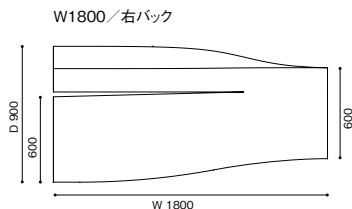

Cassina Proは、ワークプレイスやホスピタリティ分野向けのコレクションです。コントラクトプロジェクトに対応するために厳しい試験を経て、オフィス家具用の耐性規格BIFMAや、健康的な室内空気環境の実現のための基準を設定したGREENGUARDの認証を受けています。素材にこだわり、張地は難燃性と耐久性に優れたレザーやファブリックを用意しています。