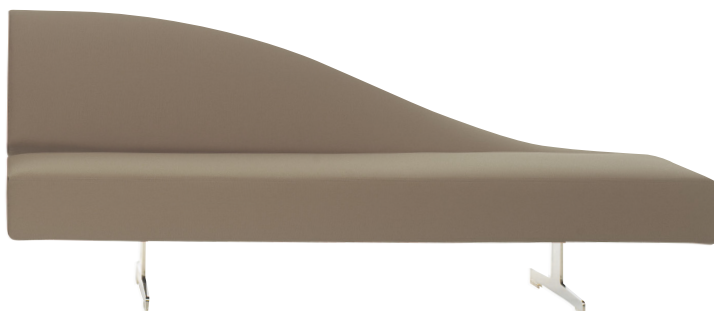

276 ASPEN PRO

アスペン ソファ

デザイン：ジャン・マリー・マッソー (JEAN MARIE MASSAUD)

W (革)

W1800 × D900(600) × H720 (SH360)

1,243,000 (1,130,000)

<モデル標準仕様>

- 背・座＝スチールフレーム内部構造・モールドポリウレタンフォーム
- 脚＝スチール・クロムめっき仕上
- 脚端＝グライド

BIFMA

Cassina Proは、ワークプレイスやホスピタリティ分野向けのコレクションです。コントラクトプロジェクトに対応するために厳しい試験を経て、オフィス家具用の耐性規格BIFMAや、健康的な室内空気環境の実現のための基準を設定したGREENGUARDの認証を受けています。素材にこだわり、張地は難燃性と耐久性に優れたレザーやファブリックを用意しています。