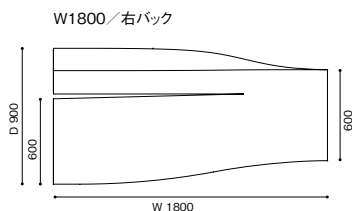

W (革)

W1800 × D900(600) × H720 (SH360)

1,243,000 (1,130,000)

<モデル標準仕様>

- 背・座＝スチールフレーム内部構造・モールドポリウレタンフォーム
- 脚＝スチール・クロムめっき仕上
- 脚端＝グライド

BIFMA