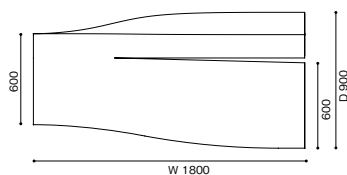

W (革)

W1800 × D900(600) × H720 (SH360)

1,440,000 (1,584,000)

<モデル標準仕様>

- 背・座=スチールフレーム内部構造・モールドポリウレタンフォーム
- 脚=スチール・クロムめっき仕上
- 脚端=グライド

BIFMA

W1800/左バック