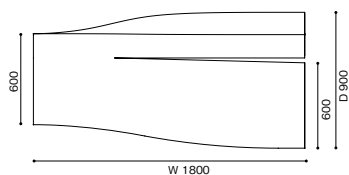

W (革)

W1800 × D900(600) × H720 (SH360)

1,243,000 (1,130,000)

<モデル標準仕様>

- 背・座=スチールフレーム内部構造・モールドポリウレタンフォーム
- 脚=スチール・クロムめっき仕上
- 脚端=グライド

BIFMA

W1800/左バック