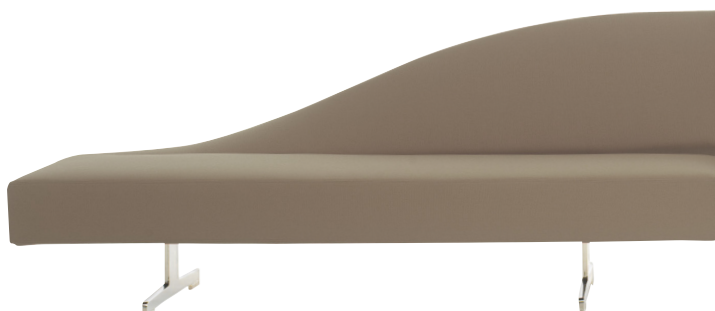

276 ASPEN PRO

アスペン ソファ

デザイン：ジャン・マリー・マッソー (JEAN MARIE MASSAUD)

W (革)

W1800 × D900(600) × H720 (SH360)

1,243,000 (1,130,000)

<モデル標準仕様>

- 背・座=スチールフレーム内部構造・モールドポリウレタンフォーム
- 脚=スチール・クロムめっき仕上
- 脚端=グライド

BIFMA

W1800/左バック

Cassina Proは、ワークプレイスやホスピタリティ分野向けのコレクションです。コントラクトプロジェクトに対応するために厳しい試験を経て、オフィス家具用の耐性規格BIFMAや、健康的な室内空気環境の実現のための基準を設定したGREENGUARDの認証を受けています。素材にこだわり、張地は難燃性と耐久性に優れたレザーやファブリックを用意しています。