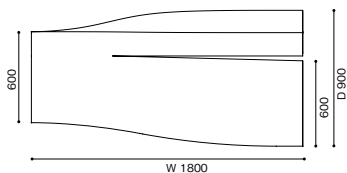

W (革)

W1800 × D900(600) × H720 (SH360)

1,243,000 (1,130,000)

<モデル標準仕様>

- 背・座=スチールフレーム内部構造・モールドポリウレタンフォーム
- 脚=スチール・クロムめっき仕上
- 脚端=グライド

BIFMA

W1800/左バック