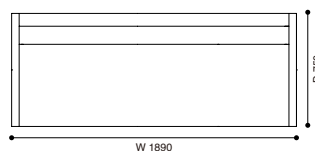

W (革)

249-H1-03 2人掛ワイド W1890 × D750 × H740 (SH470, AH620)

1,925,000 (1,750,000)

<モデル標準仕様>

- ベース=アルミニウムフレーム
- 背・アーム=スチールフレーム内部構造・ポリウレタンフォーム・ポリエステルパディング
- 座=ポリウレタンフォーム・ポリエステルパディング
- 脚部=アルミニウム(ポリッシュ仕上)
- 脚端=グライド

BIFMA

2人掛ワイド