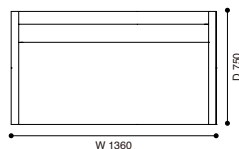

W (革)

249-H1-02 2人掛

W1360 × D750 × H740 (SH470, AH620)

1,672,000 (1,520,000)

<モデル標準仕様>

- ベース=アルミニウムフレーム
- 背・アーム=スチールフレーム内部構造・ポリウレタンフォーム・ポリエステルパディング
- 座=ポリウレタンフォーム・ポリエステルパディング
- 脚部=アルミニウム (ポリッシュ仕上)
- 脚端=グライド

BIFMA

2人掛