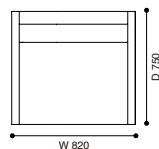

# 249 VOLAGE EX-S SLIM PRO

ヴォラージュ エクストラソフト スリム ソファ

デザイン：フィリップ・スタルク (PHILIPPE STARCK)

W (革)

249 H1 01 / 1 1人掛

W820 × D750 × H740 (SH470, AH620)

1,155,000 (1,050,000)

<モデル標準仕様>

- ベース=アルミニウムフレーム
- 背・アーム=スチールフレーム内部構造・ポリウレタンフォーム・ポリエステルパディング
- 座=ポリウレタンフォーム・ポリエステルパディング
- 脚部=アルミニウム(ポリッシュ仕上)
- 脚端=グライド

BIFMA

1人掛

Cassina Proは、ワークスペースやホスピタリティ分野向けのコレクションです。コントラクトプロジェクトに対応するために厳しい試験を経て、オフィス家具用の耐性規格BIFMAや、健康的な室内空気環境の実現のための基準を設定したGREENGUARDの認証を受けています。素材にこだわり、張地は難燃性と耐久性に優れたレザーやファブリックを用意しています。