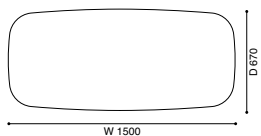

# 249 VOLAGE EX-S

ヴォラージュ エクストラソフト ローテーブル

デザイン：フィリップ・スタルク (PHILIPPE STARCK)

グレーカルニコ

天板=グレーカルニコ、脚部=ガンメタル W1500×D670×H390

792,000 (720,000)

<モデル標準仕様>

- 天板=マール(グレーカルニコ)
- 脚部=アルミニウム(クロムめっき仕上(ガンメタル))
- 脚端=グライド

マール  
天板：  
グレーカルニコ

アルミ  
脚部：  
クロムめっき  
ガンメタル

2022.8