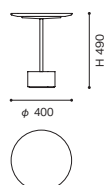

194 9 (NOVE)

ノーヴェ サイドテーブル/ローテーブル【受注輸入】

デザイン：ピエロ・リッソーニ (PIERO LISSONI)

レッドラヴァント

【受注輸入】 φ400 × H490

460,000
(506,000)

<モデル標準仕様>

- 天板=マール(レッドラヴァント)
- ポール=アルミニウム・アントラサイト
- ベース=マール(レッドラヴァント)

マール
天板・ベース：
レッドラヴァント

ポール：
アントラサイト