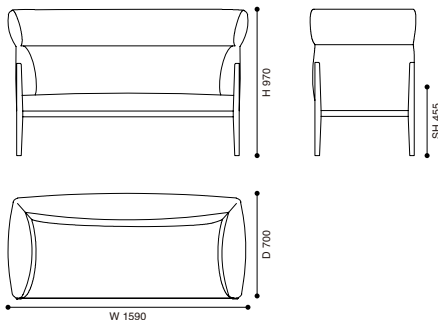

148 COTONE SLIM PRO

コトーネ スリム ソファ

デザイン：ロナン & エルワン・ブルレック (RONAN & ERWAN BOUROULLEC)

H

2人掛ハイバック

W1590 × D700 × H970 (SH455)

1,232,000 (1,120,000)

<モデル標準仕様>

- 背・座＝スチール内部構造・ポリウレタンフォーム・ポリエステルパディング
- フレーム＝アルミニウム・マットグラファイト色塗装仕上
- 脚端＝グライド

BIFMA

2人掛ハイバック

Cassina Proは、ワークプレイスやホスピタリティ分野向けのコレクションです。コントラクトプロジェクトに対応するために厳しい試験を経て、オフィス家具用の耐性規格BIFMAや、健康的な室内空気環境の実現のための基準を設定したGREENGUARDの認証を受けています。素材にこだわり、張地は難燃性と耐久性に優れたレザーやファブリックを用意しています。