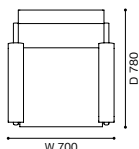

# 053 CAPITOL COMPLEX ARMCHAIR

キャピトル コンプレックス アームチェア ラウンジチェア

デザイン：CRS カッシーナ オマージュア ピエール・ジャンヌレ (CRS CASSINA HOMMAGE À PIERRE JEANNERET)

ZZ (革)

オーク材ブラック W700 × D780 × H740(SH385, AH620)

836,000 (760,000)

<モデル標準仕様>

- フレーム=オーク材(ブラック染色塗装仕上)
- 背・座=スチール内部構造・モールドポリウレタンフォーム・ポリウレタンフォーム・ポリエステルパディング
- 脚端=グライド

2022.8