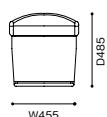

# SPAGHETTI / C

スパゲッティ / C カウンターチェア【受注輸入】

デザイン：ジャンドメニコ・ベロッティ(GIANDOMENICO BELOTTI)

164	フレーム=塗装仕上	W455 × D485 × H870(SH640)	74,800 (68,000)
164	フレーム=クロムめっき仕上	W455 × D485 × H870(SH640)	90,200 (82,000)
180	フレーム=塗装仕上	W455 × D485 × H1020(SH800)	84,700 (77,000)
180	フレーム=クロムめっき仕上	W455 × D485 × H1020(SH800)	99,000 (90,000)

<モデル標準仕様>

- フレーム=スチールパイプ・クロムめっき仕上/塗装仕上(ブラック(A011)/テクスチャードホワイト(A019)/コーラルレッド(A041)/サンド(A047)/ライトグレー(A051))
- 背座=PVCコード(クリアー(P000)/オパール(P002)/ブラック(P009)/ホワイト(P001)/コーラルレッド(P019)/ページュ(P021))
- 脚端=グライド

フレーム： **スチール**