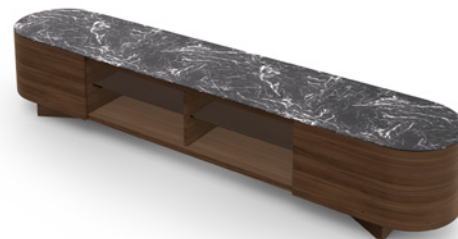

558 RONDOS

ロンドス TV キャビネット 【受注輸入】

デザイン：パトリシア・ウルキオラ (PATRICIA URQUIOLA)

		木天板	ホワイトカラーラ/ ブラックマルキーナ	グレーカルニコ/ アルビグリーン	カラカッタ/ レッドラヴァント
本体=オーク材	W2400 × D550 × H510	3,070,000 (3,377,000)	3,230,000 (3,553,000)	3,300,000 (3,630,000)	3,310,000 (3,641,000)
本体=アメリカンウォールナット材	W2400 × D550 × H510	3,150,000 (3,465,000)	3,330,000 (3,663,000)	3,400,000 (3,740,000)	3,410,000 (3,751,000)
本体=オーク材	W2800 × D550 × H510	3,340,000 (3,674,000)	3,560,000 (3,916,000)	3,630,000 (3,993,000)	3,660,000 (4,026,000)
本体=アメリカンウォールナット材	W2800 × D550 × H510	3,420,000 (3,762,000)	3,660,000 (4,026,000)	3,740,000 (4,114,000)	3,760,000 (4,136,000)

<モデル標準仕様>

- **トップ**=オーク材(ナチュラル塗装仕上/ブラック染色塗装仕上)/アメリカンウォールナット材・ナチュラル塗装仕上/大理石(ホワイトカラーラ/ブラックマルキーナ/グレーカルニコ/グリーンアルビ/カラカッタ/レッドラヴァント)
 - **本体**=オーク材(ナチュラル塗装仕上/ブラック染色塗装仕上)/アメリカンウォールナット材・ナチュラル塗装仕上
 - **シェルフ**=ガラス(クリアー/スモーク)
- ※トップパネル中央部にTVを乗せた場合の耐荷重はW2400/ W2800ともに60kgです。