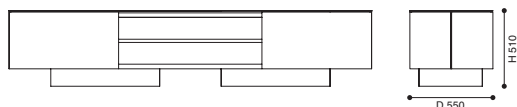

木天板	ホワイトカラーラ/ ブラックマルキーナ	グレーカルニコ/ アルビグリーン	カラカッタ/ レッドラヴァント
本体=オーク材	W2400 × D550 × H510	3,070,000 (3,377,000)	3,230,000 (3,553,000)	3,300,000 (3,630,000)	3,310,000 (3,641,000)
本体=アメリカンウォールナット材	W2400 × D550 × H510	3,150,000 (3,465,000)	3,330,000 (3,663,000)	3,400,000 (3,740,000)	3,410,000 (3,751,000)
本体=オーク材	W2800 × D550 × H510	3,340,000 (3,674,000)	3,560,000 (3,916,000)	3,630,000 (3,993,000)	3,660,000 (4,026,000)
本体=アメリカンウォールナット材	W2800 × D550 × H510	3,420,000 (3,762,000)	3,660,000 (4,026,000)	3,740,000 (4,114,000)	3,760,000 (4,136,000)

<モデル標準仕様>

1. **トップ**=オーク材(ナチュラル塗装仕上/ブラック染色塗装仕上)/アメリカンウォールナット材・ナチュラル塗装仕上/大理石(ホワイトカラーラ/ブラックマルキーナ/グレーカルニコ/グリーンアルビ/カラカッタ/レッドラヴァント)
   - **本体**=オーク材(ナチュラル塗装仕上/ブラック染色塗装仕上)/アメリカンウォールナット材・ナチュラル塗装仕上
   - **シェルフ**=ガラス(クリアー/スモーク)
2. ※トップパネル中央部にTVを乗せた場合の耐荷重はW2400/ W2800ともに60kgです。

W2400