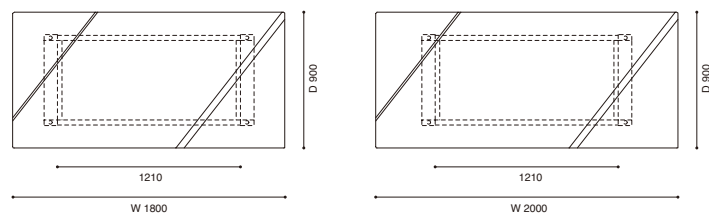

RIM*

リム テーブル

デザイン：イクシー R&D (IXC. R&D)

ガラス セラミック

W1800 × D900 × H720

434,500 (395,000) 583,000 (530,000)

W2000 × D900 × H720

445,500 (405,000) 605,000 (550,000)

<モデル標準仕様>

- 天板=12mm厚ガラス(ダークグレー/ブロンズ)/12mm厚セラミック板(ベージュ/アントラサイト)
- 脚部=チェスナット材(無垢)・ライトブラウン塗装仕上/ブラックウォールナット材(無垢)・ナチュラル塗装仕上[TBD]
- 脚端=アジャスター

(TBD) の表記がある商品について：廃番品につき部材含む在庫限りで販売を終了いたします。