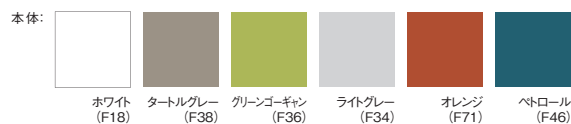

RIGA

リーガ スタッキングチェア

デザイン：ポッチ+ドンドリ(POCCI + DONDOLI)
DESALTO

W460 × D510 × H800(SH465)

28,000

<モデル標準仕様>

■ 本体=ポリプロピレン・ファイバーガラス強化材(ホワイト(F18)/タートルグレー(F38)/グリーンゴヤン(F36)/ライトグレー(F34) /【受注輸入】オレンジ(F71)/ペトロール(F46))

■ 脚端=グライド