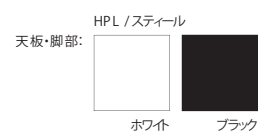

MIXIT

ミクシット サイドテーブル

デザイン：アリック・レヴィ(ARIK LEVY)

DESALTO

W440 × D490 × H540

88,000

W440 × D490 × H620

88,000

<モデル標準仕様>

- 天板=HPL(ホワイト(D34)/ブラック(D35))
- 脚部=スチール・塗装仕上(ホワイト(B62)/ブラック(B59))

【天板 × 脚部組み合わせ】

ホワイト × ホワイト

ブラック × ブラック