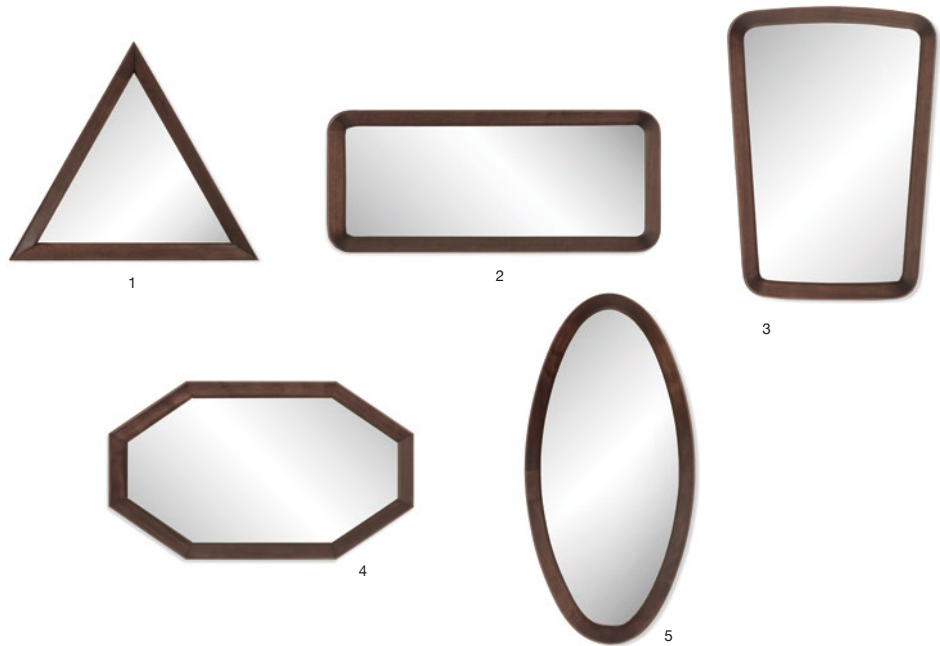

MINI GROOVE

ミニ グルーヴ ミラー【受注輸入】

デザイン：スタジオCC(STUDIO CC)

| | | |
|---|-------------------|-------------------|
| 1 | W580 × D60 × H500 | 187,000 (170,000) |
| 2 | W780 × D60 × H330 | 385,000 (350,000) |
| 3 | W480 × D60 × H700 | 451,000 (410,000) |
| 4 | W710 × D60 × H410 | 264,000 (240,000) |
| 5 | W400 × D60 × H820 | 462,000 (420,000) |

<モデル標準仕様>

- フレーム=アメリカンウォールナット材(ナチュラル塗装仕上/ダーク色染色塗装仕上/ブラウン染色塗装仕上/モカ色染色塗装仕上)
- オプション=特別仕上+¥60,000(税抜) (ナチュラルシェラック仕上/ダークシェラック仕上/ブラックオイル仕上/アイリスオイル仕上)

※壁掛け式