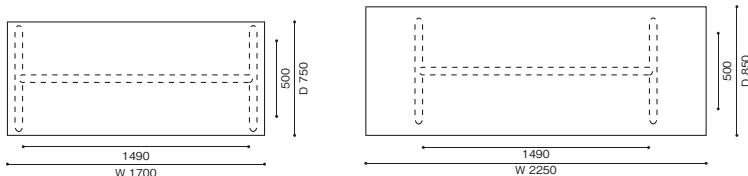

##### [木天板]

- 天板=50mm厚オーク材(ナチュラル塗装仕上/ブラック染色塗装仕上)/アメリカンウォールナット材・ナチュラル塗装仕上
- 脚部=スチール楕円パイプ(ブラック塗装仕上/カラー塗装仕上(ライトブルー/グレー/グリーン/トープ/アイボリー))
- 脚端=グライド

##### [大理石天板]

- 天板=20mm厚ホワイトカラーラ
- 脚部=スチール楕円パイプ・カラー塗装仕上(ブラック/アイボリー)
- 脚端=グライド

※天板：マーブル・ホワイトカラーラの場合、フレームの色は、ブラック・アイボリーのみです。他の色は選択できませんので、ご注意ください。

本カタログの価格は全て税抜表示です。