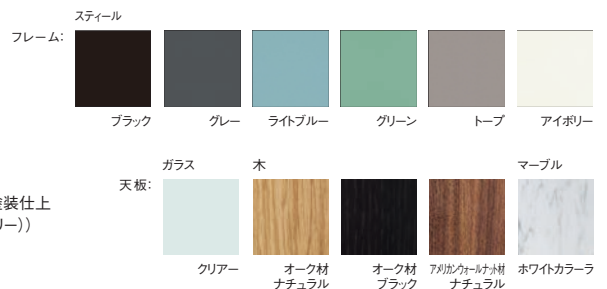

##### [ガラス天板]

- 天板=15mm厚クリアーガラス
- 脚部=スチール楕円パイプ・カラー塗装仕上(グレー/ライトブルー/グリーン/トープ/アイボリー)
- 脚端=グライド

##### [木天板]

- 天板=50mm厚オーク材(ナチュラル塗装仕上/ブラック染色塗装仕上)/アメリカンウォールナット材・ナチュラル塗装仕上
- 脚部=スチール楕円パイプ(ブラック塗装仕上/カラー塗装仕上(ライトブルー/グレー/グリーン/トープ/アイボリー))
- 脚端=グライド

##### [大理石天板]

- 天板=20mm厚ホワイトカラーラ
- 脚部=スチール楕円パイプ・カラー塗装仕上(ブラック/アイボリー)
- 脚端=グライド

※天板：マーブル・ホワイトカラーラの場合、フレームの色は、ブラック・アイボリーのみです。他の色は選択できませんので、ご注意ください。

本カタログの価格は全て税抜表示です。