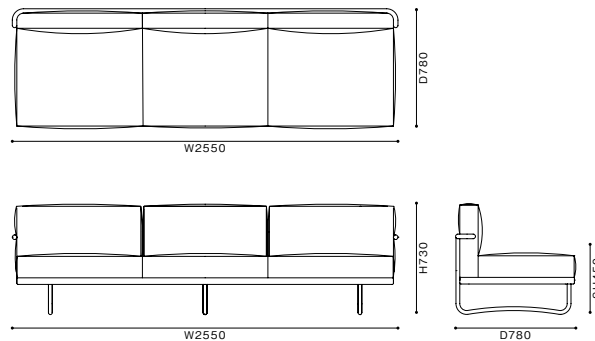

# 5 CANAPÉ, APPARTEMENT LE CORBUSIER

カナペ アパルトマン ル・コルビュジェ ソファ 【受注輸入】

デザイン：ル・コルビュジェ、ピエール・ジャンヌレ、シャルロット・ペリアン (LE CORBUSIER, PIERRE JEANNERET, CHARLOTTE PERRIAND)

	E	F	L	O	X (革)	LCX (革) / Y (革)	S (布)・Z/ZZ (革)
2人掛 W1730 × D780 × H730 (SH450)	1,034,000 (940,000)	1,056,000 (960,000)	1,089,000 (990,000)	1,100,000 (1,000,000)	1,265,000 (1,150,000)	1,353,000 (1,230,000)	1,518,000 (1,380,000)
3人掛 W2550 × D780 × H730 (SH450)	1,375,000 (1,250,000)	1,485,000 (1,350,000)	1,562,000 (1,420,000)	1,606,000 (1,460,000)	1,749,000 (1,590,000)	1,859,000 (1,690,000)	2,145,000 (1,950,000)

<モデル標準仕様>

- フレーム=スチールパイプ・クロムめっき仕上/カラー塗装仕上(ブラック/グレー/ライトブルー/グリーン/トープ/アイボリー/ブラウン)
- 背・座クッション=ポリウレタンフォーム・フェザーパディング
- 脚端=グライド

2人掛

3人掛

スチール  
フレーム: