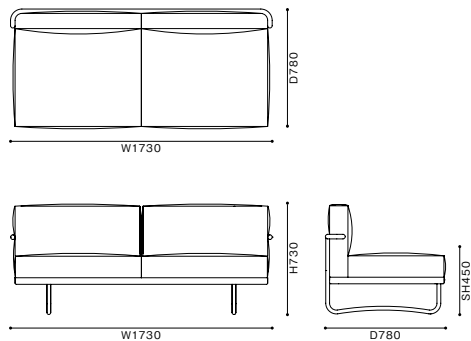

# 5 CANAPÉ, APPARTEMENT LE CORBUSIER

カナペ アパルトマン ル・コルビュジェ ソファ 【受注輸入】

デザイン：ル・コルビュジェ、ピエール・ジャンヌレ、シャルロット・ペリアン (LE CORBUSIER, PIERRE JEANNERET, CHARLOTTE PERRIAND)

	E	F	L	O	X (革)	LCX (革) / Y (革)	S (布)・Z/ZZ (革)
2人掛 W1730 × D780 × H730 (SH450)	1,034,000 (940,000)	1,056,000 (960,000)	1,089,000 (990,000)	1,100,000 (1,000,000)	1,265,000 (1,150,000)	1,353,000 (1,230,000)	1,518,000 (1,380,000)
3人掛 W2550 × D780 × H730 (SH450)	1,375,000 (1,250,000)	1,485,000 (1,350,000)	1,562,000 (1,420,000)	1,606,000 (1,460,000)	1,749,000 (1,590,000)	1,859,000 (1,690,000)	2,145,000 (1,950,000)

<モデル標準仕様>

- フレーム=スチールパイプ・クロムめっき仕上/カラー塗装仕上(ブラック/グレー/ライトブルー/グリーン/トープ/アイボリー/ブラウン)
- 背・座クッション=ポリウレタンフォーム・フェザーパディング
- 脚端=グライド

2人掛

3人掛

スチール  
フレーム: