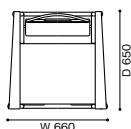

セミアウトドアユース

E

L

W660 × D650 × H650 (SH390, AH580)

429,000
(390,000)

484,000
(440,000)

<モデル標準仕様>

■ **フレーム** = ステンレススティールパイプ・カラー塗装仕上 (テクスチャードブラック / テクスチャードグリーン / テクスチャードトープ / テクスチャードアイボリー / テクスチャードブラウン)

■ **背・座・アーム** = ファブリック

■ **脚端** = グライド

※ 背部回転可動式

※ 張地はアウトドア専用ファブリックよりお選びいただけます。詳しくはお問合わせください。

※ 保護カバーが付属します。ご使用時以外はカバーをかけて保管ください。

※ セミアウトドアユース