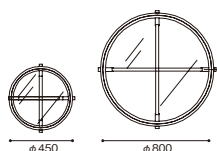

サイドテーブル φ450 × H530

140,800 (128,000)

センターテーブル φ800 × H320

213,400 (194,000)

<モデル標準仕様>

- 天板=8mm厚ダークグレーガラス
- 脚部=ブラックウォールナット材・ナチュラル塗装仕上/ホワイトアッシュ材・ブラック塗装仕上