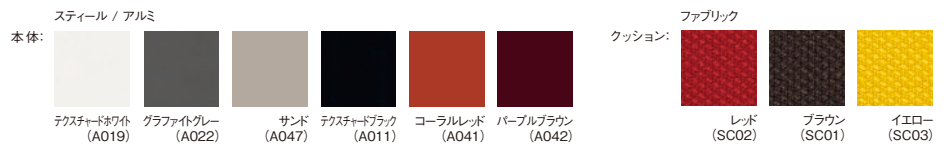

## コビ アームチェア

デザイン：パトリック・ノルゲ(PATRICK NORQUET)

040 W645 × D550 × H760 (SH420,AH640)

107,800 (98,000)

042 スモールクッション(レッド / 【受注輸入】ブラウン / イエロー) t=10mm

44,000 (40,000)

【受注輸入】043 ミディアムクッション(レッド / ブラウン / イエロー) t=10mm

74,800 (68,000)

【受注輸入】044 ラージクッション(レッド / ブラウン / イエロー) t=10mm

143,000 (130,000)

### <モデル標準仕様>

■ シェル=スティールメッシュ・塗装仕上(テクスチャードホワイト(A019) 【受注輸入】テクスチャードブラック(A011) / グラファイトグレー(A022) / サンド(A047) / コーラルレッド(A041) / パープルブラウン(A042))

■ 脚・サポートベルト=アルミニウム・塗装仕上(テクスチャードホワイト(A019) 【受注輸入】テクスチャードブラック(A011) / グラファイトグレー(A022) / サンド(A047) / コーラルレッド(A041) / パープルブラウン(A042))

■ クッション=ポリウレタンフォーム・ファブリック(レッド(SC02) / ブラウン(SC01) / イエロー(SC03))

■ 脚端=グライド

※シェル・脚・サポートベルトは同色の組み合わせです。

※その他ファブリックもお選びいただけます。価格等詳細はお問合せください。