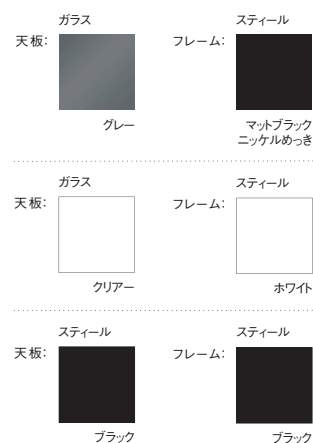

## HEXAGON 690

ヘキサゴン ローテーブル

デザイン：吉岡 徳仁 (TOKUJIN YOSHIOKA)  
DESALTO

グレーガラス × マットブラックニッケルフレーム W925 × D800 × H250 / 350

250,000

グレーガラス × マットブラックニッケルフレーム W1155 × D1000 × H250 / 350

320,000

【受注輸入】クリアーガラス × ホワイトフレーム W925 × D800 × H250 / 350

230,000

【受注輸入】クリアーガラス × ホワイトフレーム W1155 × D1000 × H250 / 350

280,000

<モデル標準仕様>

- 天板=8mm厚強化ガラス・エッジベベリング加工(グレー/クリアー)
- 脚部=スチール(マットブラックニッケルめっき仕上/ホワイト塗装仕上)

## HEXAGON TRIS 691

ヘキサゴン トリス サイドテーブル

デザイン: 吉岡 徳仁 (TOKUJIN YOSHIOKA)

DESALTO

		ブラック塗装トップ& フレーム	クリアーガラス& ホワイトフレーム	グレーガラス&ブラック ニッケルフレーム
ロー	W440 × D380 × H300			140,000
【受注輸入】ロー	W440 × D380 × H300	84,000	124,000	
ミディアム	W485 × D420 × H370			150,000
【受注輸入】ミディアム	W485 × D420 × H370	92,000	135,000	
ハイ	W530 × D460 × H440			158,000
【受注輸入】ハイ	W530 × D460 × H440	100,000	142,000	

<モデル標準仕様>

[ガラス天板]

■天板=8mm厚強化ガラス(グレー/クリアー)・エッジベベリング加工

■フレーム=スチール(マットブラックニッケルめっき仕上/ホワイト塗装仕上)

[スチール天板]

■天板=スチール・ブラック塗装仕上

■フレーム=スチール・ブラック塗装仕上