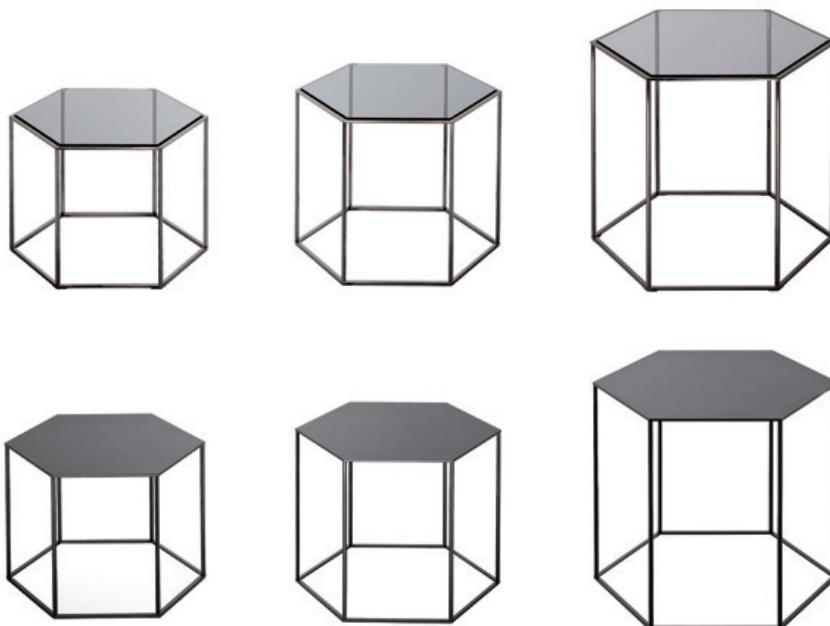

## HEXAGON 690

ヘキサゴン ローテーブル

デザイン：吉岡 徳仁 (TOKUJIN YOSHIOKA)  
DESALTO

グレーガラス × マットブラックニッケルフレーム W925 × D800 × H250 / 350

250,000

グレーガラス × マットブラックニッケルフレーム W1155 × D1000 × H250 / 350

320,000

【受注輸入】クリアーガラス × ホワイトフレーム W925 × D800 × H250 / 350

230,000

【受注輸入】クリアーガラス × ホワイトフレーム W1155 × D1000 × H250 / 350

280,000

<モデル標準仕様>

- 天板=8mm厚強化ガラス・エッジベベリング加工(グレー/クリアー)
- 脚部=スチール(マットブラックニッケルめっき仕上/ホワイト塗装仕上)

## HEXAGON TRIS 691

ヘキサゴン トリス サイドテーブル

デザイン: 吉岡 徳仁 (TOKUJIN YOSHIOKA)

DESALTO

		ブラック塗装トップ& フレーム	クリアーガラス& ホワイトフレーム	グレーガラス&ブラック ニッケルフレーム
ロー	W440 × D380 × H300			140,000
【受注輸入】ロー	W440 × D380 × H300	84,000	124,000	
ミディアム	W485 × D420 × H370			150,000
【受注輸入】ミディアム	W485 × D420 × H370	92,000	135,000	
ハイ	W530 × D460 × H440			158,000
【受注輸入】ハイ	W530 × D460 × H440	100,000	142,000	