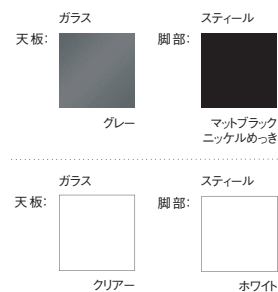

## HEXAGON 690

ヘキサゴン ローテーブル

デザイン：吉岡 徳仁 (TOKUJIN YOSHIOKA)  
DESALTO

グレーガラス × マットブラックニッケルフレーム W925 × D800 × H250 / 350

250,000

グレーガラス × マットブラックニッケルフレーム W1155 × D1000 × H250 / 350

320,000

【受注輸入】クリアーガラス × ホワイトフレーム W925 × D800 × H250 / 350

230,000

【受注輸入】クリアーガラス × ホワイトフレーム W1155 × D1000 × H250 / 350

280,000

<モデル標準仕様>

- 天板=8mm厚強化ガラス・エッジベベリング加工(グレー/クリアー)
- 脚部=スチール(マットブラックニッケルめっき仕上/ホワイト塗装仕上)

## HEXAGON TRIS 691

ヘキサゴン トリス サイドテーブル

デザイン: 吉岡 徳仁 (TOKUJIN YOSHIOKA)

DESALTO

		ブラック塗装トップ& フレーム	クリアーガラス& ホワイトフレーム	グレーガラス&ブラック ニッケルフレーム
ロー	W440 × D380 × H300			140,000
【受注輸入】ロー	W440 × D380 × H300	84,000	124,000	
ミディアム	W485 × D420 × H370			150,000
【受注輸入】ミディアム	W485 × D420 × H370	92,000	135,000	
ハイ	W530 × D460 × H440			158,000
【受注輸入】ハイ	W530 × D460 × H440	100,000	142,000	

<モデル標準仕様>

[ガラス天板]

■天板=8mm厚強化ガラス(グレー/クリアー)・エッジベベリング加工

■フレーム=スチール(マットブラックニッケルめっき仕上/ホワイト塗装仕上)

[スチール天板]

■天板=スチール・ブラック塗装仕上

■フレーム=スチール・ブラック塗装仕上