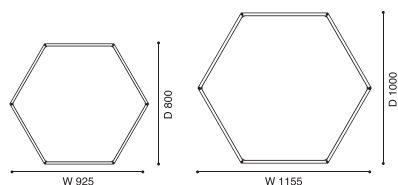

## HEXAGON 690

ヘキサゴン ローテーブル

デザイン：吉岡 徳仁 (TOKUJIN YOSHIOKA)  
DESALTO

グレーガラス × マットブラックニッケルフレーム W925 × D800 × H250 / 350

250,000

グレーガラス × マットブラックニッケルフレーム W1155 × D1000 × H250 / 350

320,000

【受注輸入】クリアーガラス × ホワイトフレーム W925 × D800 × H250 / 350

230,000

【受注輸入】クリアーガラス × ホワイトフレーム W1155 × D1000 × H250 / 350

280,000

<モデル標準仕様>

- 天板=8mm厚強化ガラス・エッジベベリング加工(グレー/クリアー)
- 脚部=スチール(マットブラックニッケルめっき仕上/ホワイト塗装仕上)