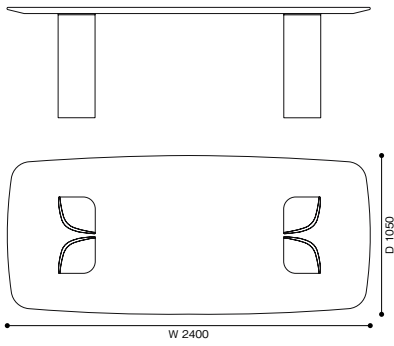

■脚端=アジャスター

※マーブル・クリア塗装仕上は、マット仕上とグロッシー仕上からお選びいただけます。(グレーストーンはマット仕上のみです)

AM095

AM106

AL123

AL133

AL153

**天板:**