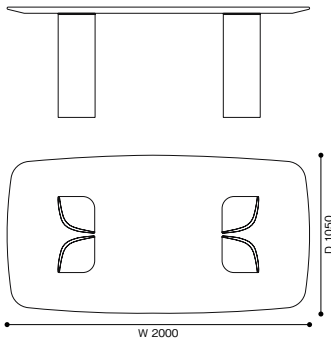

■脚端=アジャスター

※マーブル・クリア塗装仕上は、マット仕上とグロッシー仕上からお選びいただけます。(グレーストーンはマット仕上のみです)

AM095

AM106

AL123

AL133

AL153

**天板:**