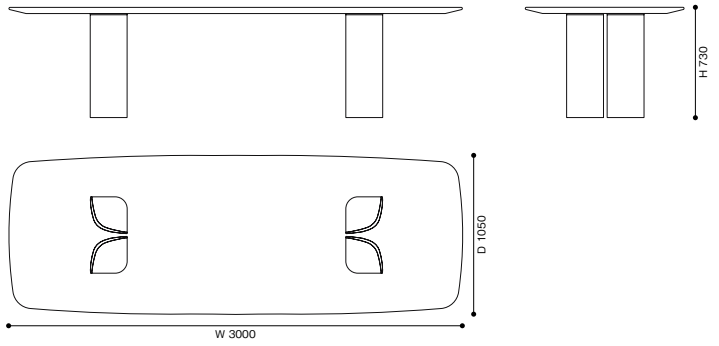

■脚端=アジャスター

※マーブル・クリア塗装仕上は、マット仕上とグロッシー仕上からお選びいただけます。(グレーストーンはマット仕上のみです)

AM095

AM106

AL123

AL133

AL153

**天板:**