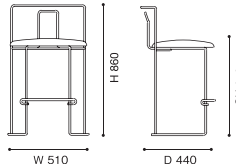

GAJA / GAJA BAR

ガヤ チェア/ガヤ バー カウンターチェア【受注輸入】

デザイン：高濱 和秀(KAZUHIDE TAKAHAMA)

	E	F	L	O	X (革)	S (布)
GAJA チェア	W510 × D440 × H670(SH460)					
	74,000	78,000	84,000	89,000	91,000	120,000
GAJA BAR カウンターチェア	W510 × D440 × H860(SH650)					
	87,000	91,000	97,000	101,000	103,000	132,000
GAJA S チェア	W510 × D440 × H670(SH460)					
	82,000	87,000	93,000	97,000	99,000	130,000
GAJA BAR S カウンターチェア	W510 × D440 × H860(SH650)					
	95,000	99,000	105,000	110,000	112,000	143,000
GAJA チェア 交換用カバー						
	41,000	46,000	52,000	56,000	58,000	74,000
GAJA BAR カウンターチェア 交換用カバー						
	41,000	93,000	52,000	56,000	58,000	74,000
GAJA S チェア 交換用カバー						
	50,000	54,000	60,000	65,000	67,000	93,000
GAJA BAR S カウンターチェア 交換用カバー						
	50,000	54,000	60,000	65,000	67,000	93,000

<モデル標準仕様>

- フレーム=スチールロッド・クロムめっき仕上
- 背座=ポリウレタンフォーム・カバリング
- 脚端：グラインド

※チェアのみ4脚までスタッキング可能。

GAJA

GAJA BAR

GAJA S

GAJA BAR S