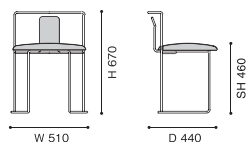

<モデル標準仕様>

- フレーム=スチールロッド・クロムめっき仕上
- 背座=ポリウレタンフォーム・カバリング
- 脚端：グラインド

※チェアのみ4脚までスタッキング可能。

GAJA

GAJA BAR

GAJA S

GAJA BAR S