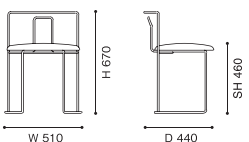

GAJA / GAJA BAR

ガヤ チェア/ガヤ バー カウンターチェア【受注輸入】

デザイン：高濱 和秀(KAZUHIDE TAKAHAMA)

	E	F	L	O	X (革)	S (布)
GAJA チェア	W510 × D440 × H670(SH460)					
	74,000	78,000	84,000	89,000	91,000	120,000
GAJA BAR カウンターチェア	W510 × D440 × H860(SH650)					
	87,000	91,000	97,000	101,000	103,000	132,000
GAJA S チェア	W510 × D440 × H670(SH460)					
	82,000	87,000	93,000	97,000	99,000	130,000
GAJA BAR S カウンターチェア	W510 × D440 × H860(SH650)					
	95,000	99,000	105,000	110,000	112,000	143,000
GAJA チェア 交換用カバー						
	41,000	46,000	52,000	56,000	58,000	74,000
GAJA BAR カウンターチェア 交換用カバー						
	41,000	93,000	52,000	56,000	58,000	74,000
GAJA S チェア 交換用カバー						
	50,000	54,000	60,000	65,000	67,000	93,000
GAJA BAR S カウンターチェア 交換用カバー						
	50,000	54,000	60,000	65,000	67,000	93,000

<モデル標準仕様>

- フレーム=スチールロッド・クロムめっき仕上
- 背座=ポリウレタンフォーム・カバリング
- 脚端：グラインド

※チェアのみ4脚までスタッキング可能。

GAJA

GAJA BAR

GAJA S

GAJA BAR S