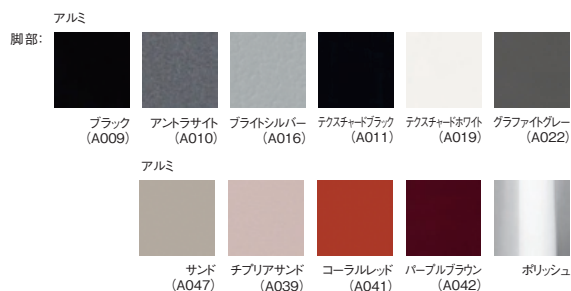

FRAMETABLE 496

フレームテーブル 496 テーブル【受注輸入】

デザイン：アルベルト・メダ (ALBERTO MEDA)

ALIAS

カラーフレーム ポリッシュフレーム

W1900 × D950 × H735

320,000 340,000

W2400 × D1050 × H735

420,000 450,000

〈モデル標準仕様〉

■天板=12mm厚強化ガラス・クリアー

■脚部=アルミニウム・カラー塗装仕上(ブラック(A009)/アントラサイト(A010)/ブライツシルバー(A016)/テクスチャードブラック(A011)/テクスチャードホワイト(A019)/グラファイトグレー(A022)/サンド(A047)/チブリアサンド(A039)/コーラルレッド(A041)/パープルブラウン(A042)/ポリッシュ仕上