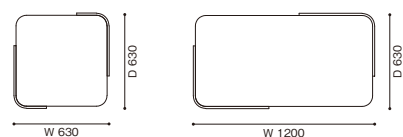

# FORO\*

フォロ テーブル

デザイン：フランチェスコ・ロタ (FRANCESCO ROTA)

		木天板	ガラス天板
サイドテーブル	W630 × D630 × H345	242,000 (220,000)	253,000 (230,000)
センターテーブル	W1200 × D630 × H310	352,000 (320,000)	385,000 (350,000)

<モデル標準仕様>

- 本体=ブラックウォールナット材・ナチュラル塗装仕上/ホワイトアッシュ材(ナチュラル塗装仕上/ダークブラウン染色塗装仕上)
- 天板=15mm厚ブラックウォールナット材・ナチュラル塗装仕上/ホワイトアッシュ材(ナチュラル塗装仕上/ダークブラウン染色塗装仕上)/12mm厚ガラス+3mm緩衝材(片面ライトグレー塗装仕上/片面ダークグレー塗装仕上)
- 脚端=アジャスター