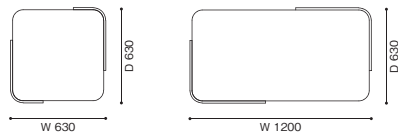

FORO*

フォロ テーブル

デザイン：フランチェスコ・ロタ (FRANCESCO ROTA)
IXC. EDITION

		木天板	ガラス天板
サイドテーブル	W630 × D630 × H345	220,000	230,000
センターテーブル	W1200 × D630 × H310	320,000	350,000

<モデル標準仕様>

- 本体=ブラックウォールナット材・ナチュラル塗装仕上 / ホワイトアッシュ材(ナチュラル塗装仕上 / ダークブラウン染色塗装仕上)
- 天板=15mm厚ブラックウォールナット材・ナチュラル塗装仕上 / ホワイトアッシュ材(ナチュラル塗装仕上 / ダークブラウン染色塗装仕上) / 12mm厚ガラス+3mm緩衝剤 (片面ライトグレー塗装仕上 / 片面ダークグレー塗装仕上)
- 脚端=アジャスター