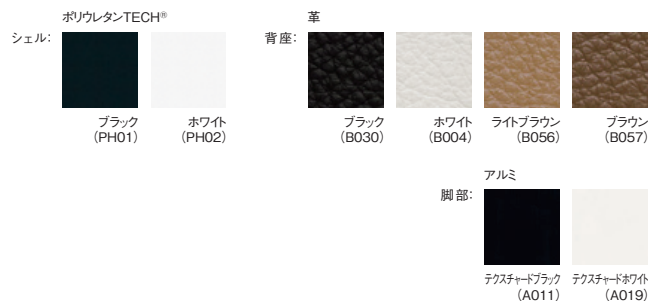

ELLE

エル チェア【受注輸入】

デザイン：ユージェニー・キトレ (EUGENI QUILLET)

ALIAS

070 アームレスチェア W470 × D530 × H815 (SH445)

72,000

073 アームチェア W600 × D530 × H815 (SH445, AH630)

86,000

<モデル標準仕様>

- シェル=ポリウレタンTECH®(ブラック (PH01) / ホワイト (PH02))
- 脚部=アルミニウム・カラー塗装仕上(テクスチャードブラック (A011) / テクスチャードホワイト (A019))
- 脚端=グライド

ELLE SOFT

エル ソフト チェア【受注輸入】

デザイン：ユージェニー・キトレ (EUGENI QUILLET)

ALIAS

071 アームレスチェア W470 × D530 × H815 (SH460)