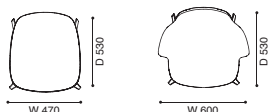

ELLE

エル チェア【受注輸入】

デザイン：ユージェニー・キトレ (EUGENI QUILLET)

ALIAS

070 アームレスチェア W470 × D530 × H815 (SH445)

72,000

073 アームチェア W600 × D530 × H815 (SH445, AH630)

86,000

<モデル標準仕様>

- シェル=ポリウレタンTECH®(ブラック (PH01) / ホワイト (PH02))
- 脚部=アルミニウム・カラー塗装仕上(テクスチャードブラック (A011) / テクスチャードホワイト (A019))
- 脚端=グライド

ELLE SOFT

エル ソフト チェア【受注輸入】

デザイン：ユージェニー・キトレ (EUGENI QUILLET)

ALIAS

071 アームレスチェア W470 × D530 × H815 (SH460)

190,000

072 アームチェア W600 × D530 × H815 (SH460, AH630)

200,000

<モデル標準仕様>

- シェル=ポリウレタンTECH®(ブラック (PH01) / ホワイト (PH02))
- 背座=モールドポリウレタンフォーム・革(ブラック (B030) / ホワイト (B004) / ライトブラウン (B056) / ブラウン (B057))
- 脚部=アルミニウム・カラー塗装仕上(テクスチャードブラック (A011) / テクスチャードホワイト (A019))
- 脚端=グライド