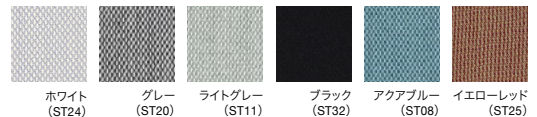

<モデル標準仕様>

■本体=木製内部構造・ポリウレタンフォーム・ポリウレタンパディング・ファブリック

※ファブリックA=ライトグレー (YN094) / ベージュ (YN108) / ダークブラウン (YN086) / レッド (YN027)

※ファブリックC=ホワイト (ST24) / グレー (ST20) / ライトグレー (ST11) / ブラック (ST32) / アクアブルー (ST08) / イエローレッド (ST25)

■脚部=アルミニウム・塗装仕上 (テクスチャードブラック (A011) / テクスチャードホワイト (A019) / グラファイトグレー (A022) / サンド (A047) / ライトグレー (A051)) / ポリッシュ仕上

■テーブル=オーク材ナチュラル塗装仕上

■脚端=グライド

※その他ファブリックもお選びいただけます。価格等詳細はお問合せください。

ファブリックA

本体:

ファブリックC

アルミ