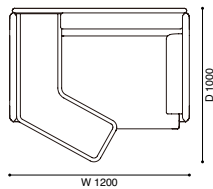

塗装フレーム× ファブリックA	ポリッシュフレーム× ファブリックA	塗装フレーム× ファブリックC	ポリッシュフレーム× ファブリックC
869 W1200 × D1000 × H1360 (SH460, AH690)	803,000 (730,000)	880,000 (800,000)	1,078,000 (980,000)	1,155,000 (1,050,000)

<モデル標準仕様>

■本体=木製内部構造・ポリウレタンフォーム・ポリウレタンパディング・ファブリック

※ファブリックA=ライトグレー (YN094) / ベージュ (YN108) / ダークブラウン (YN086) / レッド (YN027)

※ファブリックC=ホワイト (ST24) / グレー (ST20) / ライトグレー (ST11) / ブラック (ST32) / アクアブルー (ST08) / イエローレッド (ST25)

■脚部=アルミニウム・塗装仕上 (テクスチャードブラック (A011) / テクスチャードホワイト (A019) / グラファイトグレー (A022) / サンド (A047) / ライトグレー (A051)) / ポリッシュ仕上

■テーブル=オーク材ナチュラル塗装仕上

■脚端=グライド

※その他ファブリックもお選びいただけます。価格等詳細はお問合せください。