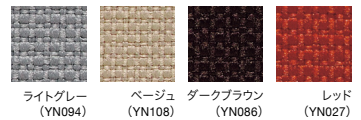

<モデル標準仕様>

■本体=木製内部構造・ポリウレタンフォーム・ポリウレタンパディング・ファブリック

※ファブリックA=ライトグレー (YN094) / ベージュ (YN108) / ダークブラウン (YN086) / レッド (YN027)

※ファブリックC=ホワイト (ST24) / グレー (ST20) / ライトグレー (ST11) / ブラック (ST32) / アクアブルー (ST08) / イエローレッド (ST25)

■脚部=アルミニウム・塗装仕上 (テクスチャードブラック (A011) / テクスチャードホワイト (A019) / グラファイトグレー (A022) / サンド (A047) / ライトグレー (A051)) / ポリッシュ仕上

■テーブル=オーク材ナチュラル塗装仕上

■脚端=グライド

※その他ファブリックもお選びいただけます。価格等詳細はお問合せください。

ファブリックA

本体:

ファブリックC

アルミ