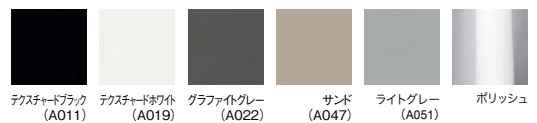

ELEVEN HIGH BACK WORK

イレブン ハイバック ワーク ソファ 【受注輸入】

デザイン：ピアソンロイド (PEARSONLLOYD)

	塗装フレーム× ファブリックA	ポリッシュフレーム× ファブリックA	塗装フレーム× ファブリックC	ポリッシュフレーム× ファブリックC
869 W1200 × D1000 × H1360 (SH460, AH690)	803,000 (730,000)	880,000 (800,000)	1,078,000 (980,000)	1,155,000 (1,050,000)

<モデル標準仕様>

■本体=木製内部構造・ポリウレタンフォーム・ポリウレタンパディング・ファブリック

※ファブリックA=ライトグレー (YN094) / ベージュ (YN108) / ダークブラウン (YN086) / レッド (YN027)

※ファブリックC=ホワイト (ST24) / グレー (ST20) / ライトグレー (ST11) / ブラック (ST32) / アクアブルー (ST08) / イエローレッド (ST25)

■脚部=アルミニウム・塗装仕上 (テクスチャードブラック (A011) / テクスチャードホワイト (A019) / グラファイトグレー (A022) / サンド (A047) / ライトグレー (A051)) / ポリッシュ仕上

■テーブル=オーク材ナチュラル塗装仕上

■脚端=グライド

※その他ファブリックもお選びいただけます。価格等詳細はお問合せください。

ファブリックA

本体:

ファブリックC

アルミ

脚部:

木

テーブル: