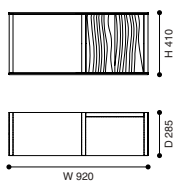

EITCH*

エイチ ブックシェルフ

デザイン：イクスシー R&D IXC. R&D

COMP1	W920 × D285 × H410	150,700 (137,000)
COMP2	W1425 × D285 × H410	189,200 (172,000)
COMP3	W1610 × D285 × H410	211,200 (192,000)
COMP4	W800 × D285 × H1210	281,600 (256,000)
COMP5	W1610 × D285 × H800	353,100 (321,000)
COMP6	W1200 × D285 × H920	345,400 (314,000)
COMP7	W1200 × D285 × H1210	396,000 (360,000)
COMP8	W1425 × D285 × H1200	449,900 (409,000)
COMP9	W1200 × D285 × H1610	503,800 (458,000)
バックパネル1	W386 × D26 × H156	11,000 (10,000)
バックパネル2	W386 × D26 × H190	11,000 (10,000)
バックパネル3	W386 × D26 × H265	14,300 (13,000)
バックパネル4	W386 × D26 × H453	20,900 (19,000)

<モデル標準仕様>

■本体=スチール・粉体塗装仕上(ガンメタリック/トープメタリック)

■棚板・背板=オニグルミ材・ナチュラル塗装仕上

■バックパネル=オニグルミ材・ナチュラル塗装仕上・フェルト付

※オプションのバックパネルは可動式です。

※縦置き、横置きどちらでもお使いいただけます。COMP3のみ横置き限定となります。

COMP1

COMP2