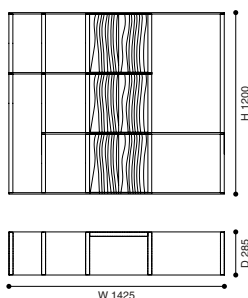

EITCH*

エイチ ブックシェルフ

デザイン：イクスシー R&D IXC. R&D

COMP1	W920 × D285 × H410	150,700 (137,000)
COMP2	W1425 × D285 × H410	189,200 (172,000)
COMP3	W1610 × D285 × H410	211,200 (192,000)
COMP4	W800 × D285 × H1210	281,600 (256,000)
COMP5	W1610 × D285 × H800	353,100 (321,000)
COMP6	W1200 × D285 × H920	345,400 (314,000)
COMP7	W1200 × D285 × H1210	396,000 (360,000)
COMP8	W1425 × D285 × H1200	449,900 (409,000)
COMP9	W1200 × D285 × H1610	503,800 (458,000)
バックパネル1	W386 × D26 × H156	11,000 (10,000)
バックパネル2	W386 × D26 × H190	11,000 (10,000)
バックパネル3	W386 × D26 × H265	14,300 (13,000)
バックパネル4	W386 × D26 × H453	20,900 (19,000)

COMP3

COMP4

COMP5

COMP6

COMP7

COMP8

COMP9