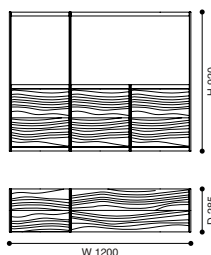

EITCH*

エイチ ブックシェルフ

デザイン：イクスシー R&D IXC. R&D

COMP1	W920 × D285 × H410	150,700 (137,000)
COMP2	W1425 × D285 × H410	189,200 (172,000)
COMP3	W1610 × D285 × H410	211,200 (192,000)
COMP4	W800 × D285 × H1210	281,600 (256,000)
COMP5	W1610 × D285 × H800	353,100 (321,000)
COMP6	W1200 × D285 × H920	345,400 (314,000)
COMP7	W1200 × D285 × H1210	396,000 (360,000)
COMP8	W1425 × D285 × H1200	449,900 (409,000)
COMP9	W1200 × D285 × H1610	503,800 (458,000)
バックパネル1	W386 × D26 × H156	11,000 (10,000)
バックパネル2	W386 × D26 × H190	11,000 (10,000)
バックパネル3	W386 × D26 × H265	14,300 (13,000)
バックパネル4	W386 × D26 × H453	20,900 (19,000)

COMP3

COMP4

COMP5

COMP6

COMP7

COMP8

COMP9