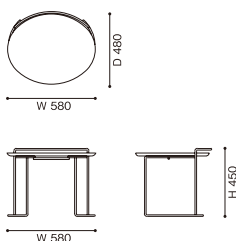

<モデル標準仕様>

1. 天板=MDF (ホワイト/グレージュ/チャイナレッド/サンドベージュ/セージグリーン/バーガンディ/ネイビー/シーブルー/ライトグレー/ブラック/ベトロール)/ブラックマルキーナ
   - 脚部=スチールロッド・クロムめっき仕上
2. ※MDF天板の仕上は、マットもしくはグロッシェー塗装のどちらかよりお選びいただけます。