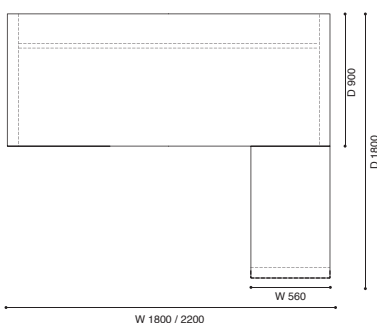

BROAD desk*

ブロード デスク

デザイン：イクスシー R&D (IXC. R&D)
IXC. EDITION

I型 デスク	W1800 × D900 × H730	627,000
I型 デスク	W2200 × D900 × H730	660,000
L型 デスク 右サイドデスク・左サイドデスク	W1800 × D1800 × H730	825,000
L型 デスク 右サイドデスク・左サイドデスク	W2200 × D1800 × H730	858,000

<モデル標準仕様>

1. ■天板=ブラックウォールナット材・ナチュラル塗装仕上
   - ■ペントレー=スチール・ブラック塗装仕上、ウォールナット材木製ケース(1個)付
   - ■フレーム=スチール角パイプ・ブラック塗装仕上、ケーブルラック付
   - ■脚=ブラックウォールナット材・ナチュラル塗装仕上、配線孔内蔵
   - ■脚端=アジャスター
   - ■配線カバー=スチール・ブラック塗装仕上・黒革張り(1個)付
   - ■幕板=ブラックウォールナット材・ナチュラル塗装仕上、内側は黒ポリエステル化粧合板、ケーブルラック付
2. ※オプションの脚部配線カバーもご利用ください。