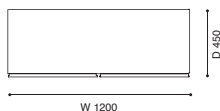

BROAD cabinet*

ブロード ワードローブ付キャビネット

デザイン：イクスシー R&D (IXC. R&D)
IXC. EDITION

W1200 × D450 × H1800

770,000

<モデル標準仕様>

1. 本体=ブラックウォールナット材・ナチュラル塗装仕上
   - 木ドア=アルミフレーム・ブラックアルマイト仕上・ブラックウォールナット材・ナチュラル塗装仕上
   - ガラスドア=アルミフレーム・ブラックアルマイト仕上・4mm厚ダークグレーガラス
   - 内部・シェルフ=黒ポリエステル化粧合板、シェルフ6枚、うち1枚にハンガーパイプ(スティールパイプ・ブラック塗装仕上)付
   - 脚端=アジャスター
2. ※ドアの左右は入れ替え可能

標準仕様