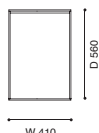

<モデル標準仕様>

- 本体=スチール内部構造・ブラックウォールナット材・ナチュラル塗装仕上
- トップ=スチール・ブラック塗装仕上・黒革貼り
- 脚端=キャスター(ソフト)・転倒防止キャスター付
- ※ 下段にA4ファイル収納可能
- ※ ロック機能付
- ※ 配線経路(底板孔から内部を通し天板のスリットまで)あり