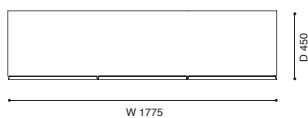

BROAD cabinet*

ブロード ワードローブ付キャビネット

デザイン：イクスシー R&D (IXC. R&D)
IXC. EDITION

W1200 × D450 × H1800

770,000

<モデル標準仕様>

1. 本体=ブラックウォールナット材・ナチュラル塗装仕上
   - 木ドア=アルミフレーム・ブラックアルマイト仕上・ブラックウォールナット材・ナチュラル塗装仕上
   - ガラスドア=アルミフレーム・ブラックアルマイト仕上・4mm厚ダークグレーガラス
   - 内部・シェルフ=黒ポリエステル化粧合板、シェルフ6枚、うち1枚にハンガーパイプ(スティールパイプ・ブラック塗装仕上)付
   - 脚端=アジャスター
2. ※ドアの左右は入れ替え可能

標準仕様

BROAD side cabinet*

ブロード サイドキャビネット

デザイン：イクスシー R&D (IXC. R&D)
IXC. EDITION

3ドア(2枚ガラス・1枚木製) W1775 × D450 × H730

638,000

4ドア(2枚ガラス・2枚木製) W2370 × D450 × H730

770,000

<モデル標準仕様>

1. 本体=ブラックウォールナット材・ナチュラル塗装仕上
   - 木ドア=アルミフレーム・ブラックアルマイト仕上・ブラックウォールナット材・ナチュラル塗装仕上
   - ガラスドア=アルミフレーム・ブラックアルマイト仕上・4mm厚ダークグレーガラス
   - 内部・シェルフ=黒ポリエステル化粧合板、シェルフ各1枚
   - 脚端=アジャスター
2. ※ドアのレイアウトは入れ替えが可能

標準仕様

標準仕様