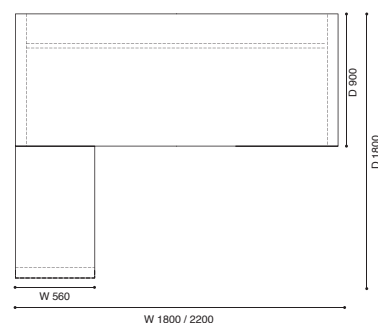

BROAD desk*

ブロード デスク

デザイン：イクスシー R&D (IXC. R&D)
IXC. EDITION

I型 デスク	W1800 × D900 × H730	627,000
I型 デスク	W2200 × D900 × H730	660,000
L型 デスク 右サイドデスク・左サイドデスク	W1800 × D1800 × H730	825,000
L型 デスク 右サイドデスク・左サイドデスク	W2200 × D1800 × H730	858,000

<モデル標準仕様>

1. ■天板=ブラックウォールナット材・ナチュラル塗装仕上
   - ■ペントレー=スチール・ブラック塗装仕上、ウォールナット材木製ケース(1個)付
   - ■フレーム=スチール角パイプ・ブラック塗装仕上、ケーブルラック付
   - ■脚=ブラックウォールナット材・ナチュラル塗装仕上、配線孔内蔵
   - ■脚端=アジャスター
   - ■配線カバー=スチール・ブラック塗装仕上・黒革張り(1個)付
   - ■幕板=ブラックウォールナット材・ナチュラル塗装仕上、内側は黒ポリエステル化粧合板、ケーブルラック付
2. ※オプションの脚部配線カバーもご利用ください。