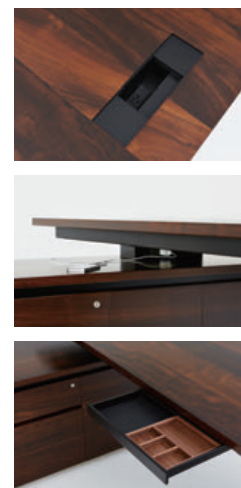

<モデル標準仕様>

1. ■天板=ブラックウォールナット材・ナチュラル塗装仕上 / インブイア材・ブラウン染色塗装仕上
   - ■配線孔フタ=スチール・ブラック塗装仕上・黒革張り
   - ■ペントレー=スチール・ブラック塗装仕上、ウォールナット材木製ケース(1個)付
   - ■フレーム=スチール角パイプ・ブラック塗装仕上、ケーブルラック付
   - ■脚=ブラックウォールナット材・ナチュラル塗装仕上 / インブイア材・ブラウン染色塗装仕上
   - ■脚端=アジャスター
   - ■サイドキャビネット=ブラックウォールナット材・ナチュラル塗装仕上 / インブイア材・ブラウン染色塗装仕上 2段ドロー・CPU収納スペースあり 配線BOXにACコンセント2ヶ所付
   - ■幕板=ブラックウォールナット材・ナチュラル塗装仕上 / インブイア材・ブラウン染色塗装仕上
2. ※サイドキャビネット内部・幕板内側は黒ポリエステル化粧合板。

右サイドキャビネットタイプ

左サイドキャビネットタイプ