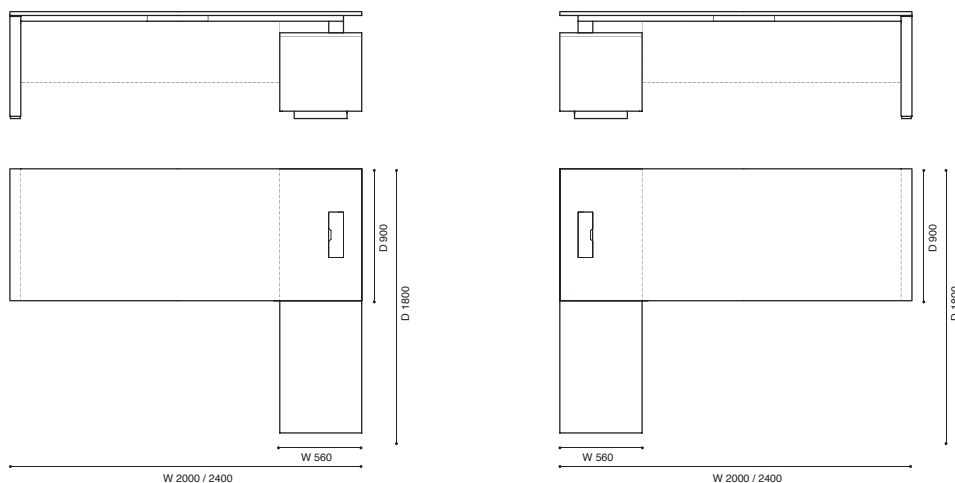

<モデル標準仕様>

1. ■天板=ブラックウォールナット材・ナチュラル塗装仕上 / インブイア材・ブラウン染色塗装仕上
   - ■配線孔フタ=スチール・ブラック塗装仕上・黒革張り
   - ■ペントレー=スチール・ブラック塗装仕上、ウォールナット材木製ケース(1個)付
   - ■フレーム=スチール角パイプ・ブラック塗装仕上、ケーブルラック付
   - ■脚=ブラックウォールナット材・ナチュラル塗装仕上 / インブイア材・ブラウン染色塗装仕上
   - ■脚端=アジャスター
   - ■サイドキャビネット=ブラックウォールナット材・ナチュラル塗装仕上 / インブイア材・ブラウン染色塗装仕上 2段ドロー・CPU収納スペースあり 配線BOXにACコンセント2ヶ所付
   - ■幕板=ブラックウォールナット材・ナチュラル塗装仕上 / インブイア材・ブラウン染色塗装仕上
2. ※サイドキャビネット内部・幕板内側は黒ポリエステル化粧合板。

右サイドキャビネットタイプ

左サイドキャビネットタイプ