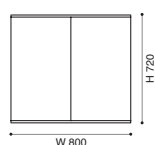

BRILLANZA 2 door cabinet* (TBD)

ブリランツァ 2ドアキャビネット

デザイン：イクスシー R&D (IXC. R&D)

IXC. EDITION

W800 × D420 × H720

310,000

<モデル標準仕様>

■ 本体=オーク材(ナチュラル塗装仕上/ダークブラウン染色塗装仕上)

■ トップ=8mm厚ガラス、上段スライドトレイ、可動式シェルフ1枚付

■ 脚端=アジャスター

※本体とトップの組み合わせ=ナチュラル × クリアー高透化ガラス(小口タペストリー加工)/ダークブラウン × ダークグレーガラス

BRILLANZA drawer* (TBD)

ブリランツァ ドロアー

デザイン：デザイン：イクスシー R&D (IXC. R&D)

IXC. EDITION

W400 × D420 × H720

270,000

<モデル標準仕様>

■ 本体=オーク材(ナチュラル塗装仕上/ダークブラウン染色塗装仕上)

■ トップ=8mm厚ガラス、上段スライドトレイ

■ 脚端=アジャスター

※本体とトップの組み合わせ=ナチュラル × クリアー高透化ガラス(小口タペストリー加工)/ダークブラウン × ダークグレーガラス