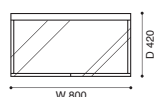

BRILLANZA 2 door cabinet* (TBD)

ブリランツァ 2ドアキャビネット

デザイン：イクスシー R&D (IXC. R&D)

IXC. EDITION

W800 × D420 × H720

310,000

<モデル標準仕様>

■ 本体=オーク材(ナチュラル塗装仕上/ダークブラウン染色塗装仕上)

■ トップ=8mm厚ガラス、上段スライドトレイ、可動式シェルフ1枚付

■ 脚端=アジャスター

※本体とトップの組み合わせ=ナチュラル × クリアー高透化ガラス(小口タペストリー加工)/ダークブラウン × ダークグレーガラス

BRILLANZA drawer* (TBD)

ブリランツァ ドロアー

デザイン：デザイン：イクスシー R&D (IXC. R&D)

IXC. EDITION

W400 × D420 × H720

270,000

<モデル標準仕様>

■ 本体=オーク材(ナチュラル塗装仕上/ダークブラウン染色塗装仕上)

■ トップ=8mm厚ガラス、上段スライドトレイ

■ 脚端=アジャスター

※本体とトップの組み合わせ=ナチュラル × クリアー高透化ガラス(小口タペストリー加工)/ダークブラウン × ダークグレーガラス