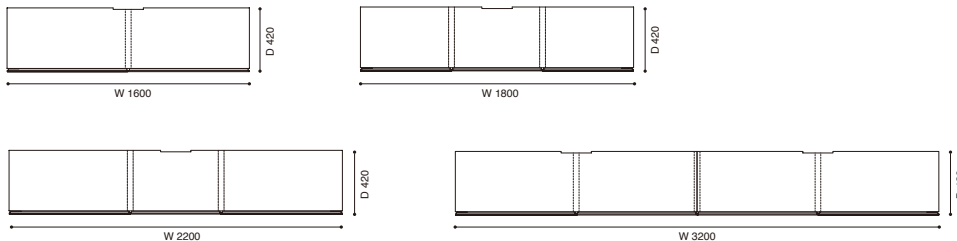

## プレス シアターボード

デザイン：イクスシー R&D (IXC. R&D)

	チェスナット	オークスモーク	インブリア	グロッシェー
W1600 × D420 × H350	485,100 (441,000)	485,100 (441,000)	508,200 (462,000)	
W1800 × D420 × H350	566,500 (515,000)	566,500 (515,000)	589,600 (536,000)	
W2200 × D420 × H350	612,700 (557,000)	612,700 (557,000)	646,800 (588,000)	797,500 (725,000)
W3200 × D420 × H350	1,012,000 (920,000)	1,012,000 (920,000)	1,045,000 (950,000)	
W1600 × D420 × H450	485,100 (441,000)	485,100 (441,000)	508,200 (462,000)	
W1800 × D420 × H450	566,500 (515,000)	566,500 (515,000)	589,600 (536,000)	
W2200 × D420 × H450	612,700 (557,000)	612,700 (557,000)	646,800 (588,000)	797,500 (725,000)
W3200 × D420 × H450	1,012,000 (920,000)	1,012,000 (920,000)	1,045,000 (950,000)	

### <モデル標準仕様>

- 本体・ドローア＝(チェスナット材 / オークスモーク材 / インブリア材)ナチュラル塗装仕上、全て水性塗装
  - ドローア内部・インナードローア＝ダークブラウン塗装仕上
  - ドロップダウンドア＝アルミフレーム・ブラックアルマイト仕上
  - ガラス＝3mm厚ダークミラーガラス
  - 内部＝8mm厚グレーガラスシェルフ1段付
  - 脚部＝H350：木製台輪・ブラック塗装仕上 / H450：スチールパイプ・ブラック塗装仕上
  - ケーブルラック＝スチール・ブラック塗装仕上
  - 脚端＝アジャスター
- [グロッシェータイプ]
- 本体・ドローア＝木製パネルグロッシェー塗装仕上(ホワイト / ブラック)
  - ドローア内部・インナードローア＝ダークブラウン塗装仕上
  - ドロップダウンドア＝アルミフレーム(シルバー / ブラック)アルマイト仕上
  - ガラス＝3mm厚(ホワイト / ダークミラー)ガラス
  - 内部＝8mm厚グレーガラスシェルフ1段付
  - 脚部＝スチールパイプ・クロムめっき仕上
  - ケーブルラック＝スチール・ブラック塗装仕上
  - 脚端＝アジャスター

※トップパネル中央部にTVを乗せた場合の耐荷重はW1600 / W1800 / W2200 / W3200ともに80kgです。  
 ※H350台輪仕様にはケーブルラックは付属されておりません。