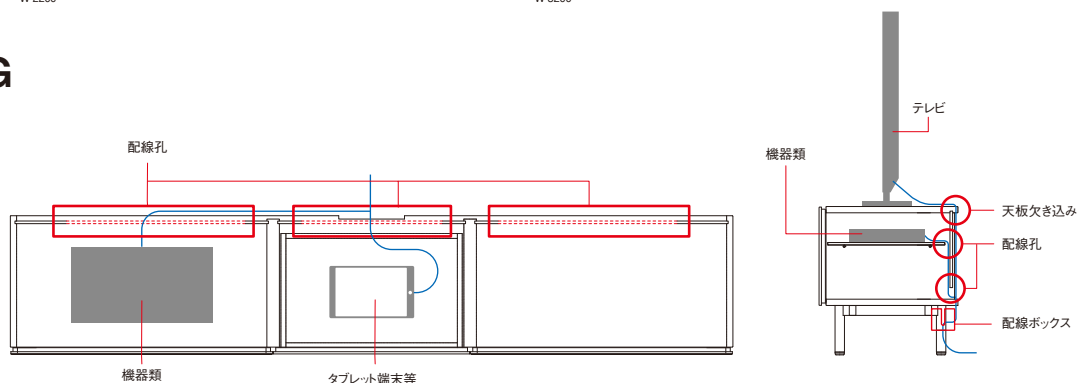

BREATH*

プレス シアターボード

デザイン：イクスシー R&D (IXC. R&D)

	チェスナット	オークスモーク	インブリア	グロッシェー
W1600 × D420 × H350	485,100 (441,000)	485,100 (441,000)	508,200 (462,000)	
W1800 × D420 × H350	566,500 (515,000)	566,500 (515,000)	589,600 (536,000)	
W2200 × D420 × H350	612,700 (557,000)	612,700 (557,000)	646,800 (588,000)	797,500 (725,000)
W3200 × D420 × H350	1,012,000 (920,000)	1,012,000 (920,000)	1,045,000 (950,000)	
W1600 × D420 × H450	485,100 (441,000)	485,100 (441,000)	508,200 (462,000)	
W1800 × D420 × H450	566,500 (515,000)	566,500 (515,000)	589,600 (536,000)	
W2200 × D420 × H450	612,700 (557,000)	612,700 (557,000)	646,800 (588,000)	797,500 (725,000)
W3200 × D420 × H450	1,012,000 (920,000)	1,012,000 (920,000)	1,045,000 (950,000)	

<モデル標準仕様>

1. 本体・ドローア＝(チェスナット材 / オークスモーク材 / インブリア材)ナチュラル塗装仕上、全て水性塗装
   - ドローア内部・インナードローア＝ダークブラウン塗装仕上
   - ドロップダウンドア＝アルミフレーム・ブラックアルマイト仕上
   - ガラス＝3mm厚ダークミラーガラス
   - 内部＝8mm厚グレーガラスシェルフ1段付
   - 脚部＝H350：木製台輪・ブラック塗装仕上 / H450：スチールパイプ・ブラック塗装仕上
   - ケーブルラック＝スチール・ブラック塗装仕上
   - 脚端＝アジャスター
2. [グロッシェータイプ]
3. 本体・ドローア＝木製パネルグロッシェー塗装仕上(ホワイト / ブラック)
   - ドローア内部・インナードローア＝ダークブラウン塗装仕上
   - ドロップダウンドア＝アルミフレーム(シルバー / ブラック)アルマイト仕上
   - ガラス＝3mm厚(ホワイト / ダークミラー)ガラス
   - 内部＝8mm厚グレーガラスシェルフ1段付
   - 脚部＝スチールパイプ・クロムめっき仕上
   - ケーブルラック＝スチール・ブラック塗装仕上
   - 脚端＝アジャスター

※トップパネル中央部にTVを乗せた場合の耐荷重はW1600 / W1800 / W2200 / W3200ともに80kgです。
※H350台輪仕様にはケーブルラックは付属されておりません。

WIRING

配線