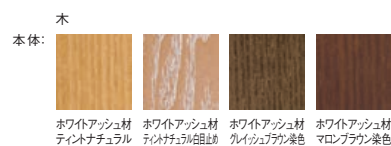

ALZIRE*

アルジール ミラー

デザイン：フィリップ・ユーレル (PHILIPPE HUREL)
PHILIPPE HUREL

W850 × D45 × H2000

400,000

<モデル標準仕様>

- 本体=ホワイトアッシュ材(ティントナチュラル塗装仕上/ティントナチュラル白目止め塗装仕上/グレイッシュブラウン染色塗装仕上/マロンブラウン染色塗装仕上)
- ミラー=5mm厚フロートガラス・ミラー加工