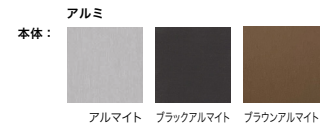

<モデル標準仕様>

[アルミトレー]

■ 本体=アルミニウム(アルマイト仕上/ブラックアルマイト仕上/ブラウンアルマイト仕上)

※レール付

[ケーブルラック]

■ 本体=アルミニウム(アルマイト仕上/ブラックアルマイト仕上/ブラウンアルマイト仕上)

[ケーブルマネージャー]

■ 本体=ポリカーボネート(半透明/ブラック)

■ ベース=スチール(シルバー塗装仕上/ブラック塗装仕上)

Aluminum is a Recyclable Material.

3009 EXECUTIVE DESK オプション装備時