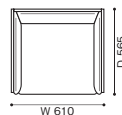

AIR FRAME 3003*

エアフレーム 3003 スリムソファ

デザイン：デヴィッド・チッパーフィールド (DAVID CHIPPERFIELD)
IXC. EDITION

	A	E	K	F	L	O	FX (革)	FY (革)	FZ (革)
30031 1人掛	W610 × D565 × H680 (SH430, AH680)								
	200,000	210,000	220,000	230,000	240,000	250,000	300,000	370,000	410,000
30032 3人掛ナロウ	W1510 × D565 × H680 (SH430, AH680)								
	310,000	330,000	350,000	370,000	390,000	410,000	470,000	530,000	590,000

<モデル標準仕様>

- 本体=アルミハニカムパネル(アルマイト仕上/ブラックアルマイト仕上)
- 背・座・アームクッション=モールドポリウレタンフォーム
- 脚端=アジャスター

Aluminum is a Recyclable Material.

30031

30032