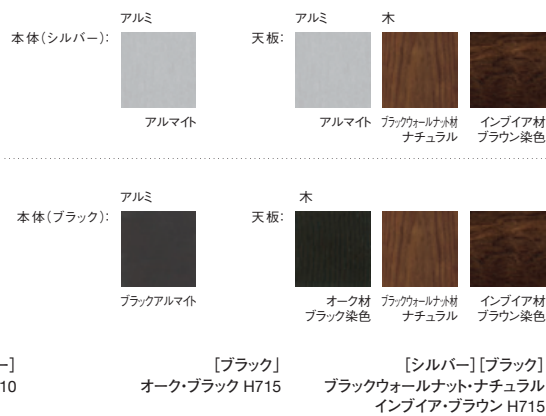

AIR FRAME 3002*

エアーフレーム 30024 テーブル

デザイン：デヴィッド・チップパーフィールド (DAVID CHIPPERFIELD)
IXC. EDITION

30024 テーブル W1985 × D855

250,000

350,000

370,000

<モデル標準仕様>

[シルバー]

■天板=アルミハニカムパネル・アルマイト仕上 / アルマイト仕上に(ブラックウォールナット材・ナチュラル塗装仕上 / インブイア材・ブラウン染色塗装仕上)

■脚=アルミハニカムパネル・アルマイト仕上

■脚端=アジャスター

[ブラック]

■天板=アルミハニカムパネル・ブラックアルマイト仕上に(オーク材・ブラック染色塗装仕上 / ブラックウォールナット材・ナチュラル塗装仕上 / インブイア材・ブラウン染色塗装仕上)

■脚=アルミハニカムパネル・ブラックアルマイト仕上

■脚端=アジャスター

Aluminum is a Recyclable Material.

30024