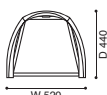

A-CHAIR 511*

A-チェア 511 アームチェア

デザイン：安藤 忠雄 (TADA0 ANDO)
IXC. EDITION

W520 × D440 × H1260 (SH425, AH630)

380,000

<モデル標準仕様>

■ フレーム・座=ブラックウォールナット材・ウォールナット色染色塗装仕上