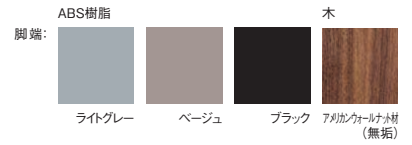

# 675 MARALUNGA 40-S / 40\*

## マラルンガ 40-S ソファ

デザイン: ヴィコ・マジストレッティ(VICO MAGISTRETTI)

カバリング(40-S)

	A	E	K	F	L	O	張込(40)		
	W970 × D895 × H730~1030(SH465,AH560)						FX(革)	FY(革)	FZ(革)
1人掛	460,000	550,000	650,000	730,000	790,000	860,000	920,000	1,000,000	1,110,000
2人掛	W1620 × D895 × H730~1030(SH465,AH560)								
	720,000	920,000	1,020,000	1,160,000	1,220,000	1,290,000	1,390,000	1,500,000	1,600,000
2人掛ワイド	W1890 × D895 × H730~1030(SH465,AH560)								
	820,000	1,050,000	1,160,000	1,310,000	1,380,000	1,490,000	1,580,000	1,750,000	1,890,000
3人掛	W2350 × D895 × H730~1030(SH465,AH560)								
	970,000	1,250,000	1,380,000	1,560,000	1,630,000	1,760,000	1,950,000	2,080,000	2,370,000
3人掛ワイド	W2720 × D895 × H730~1030(SH465,AH560)								
	1,050,000	1,380,000	1,490,000	1,740,000	1,850,000	1,990,000	2,080,000	2,270,000	2,590,000
オットマン	W860 × D600 × H490								
	270,000	300,000	330,000	350,000	370,000	410,000	460,000	500,000	570,000
IXC. ORIGINAL CUSHION(1人掛用)	W450 × D300								
	17,000	20,000	22,000	26,000	27,000	31,000	39,000	44,000	52,000
IXC. ORIGINAL CUSHION(2人掛/3人掛用)	W550 × D300								
	18,000	21,000	24,000	27,000	28,000	32,000	40,000	46,000	58,000
IXC. ORIGINAL CUSHION(2人掛ワイド/3人掛ワイド用)	W650 × D300								
	19,000	22,000	25,000	28,000	30,000	37,000	51,000	57,000	70,000
1人掛 交換用カバー	150,000	190,000	220,000	270,000	290,000	340,000			
2人掛 交換用カバー	210,000	280,000	330,000	400,000	440,000	530,000			
2人掛ワイド 交換用カバー	230,000	310,000	360,000	450,000	490,000	590,000			
3人掛 交換用カバー	270,000	370,000	440,000	540,000	590,000	710,000			
3人掛ワイド 交換用カバー	280,000	380,000	440,000	550,000	600,000	720,000			
オットマン 交換用カバー	90,000	120,000	130,000	160,000	170,000	200,000			