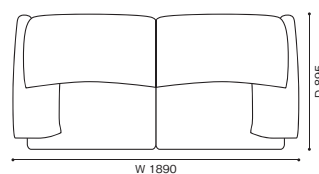

## マラルンガ 40-S ソファ

デザイン: ヴィコ・マジストレッティ(VICO MAGISTRETTI)

カバリング(40-S)

	A	E	K	F	L	O	張込(40)		
	W970 × D895 × H730~1030(SH465,AH560)						FX(革)	FY(革)	FZ(革)
1人掛	460,000	550,000	650,000	730,000	790,000	860,000	920,000	1,000,000	1,110,000
2人掛	W1620 × D895 × H730~1030(SH465,AH560)								
	720,000	920,000	1,020,000	1,160,000	1,220,000	1,290,000	1,390,000	1,500,000	1,600,000
2人掛ワイド	W1890 × D895 × H730~1030(SH465,AH560)								
	820,000	1,050,000	1,160,000	1,310,000	1,380,000	1,490,000	1,580,000	1,750,000	1,890,000
3人掛	W2350 × D895 × H730~1030(SH465,AH560)								
	970,000	1,250,000	1,380,000	1,560,000	1,630,000	1,760,000	1,950,000	2,080,000	2,370,000
3人掛ワイド	W2720 × D895 × H730~1030(SH465,AH560)								
	1,050,000	1,380,000	1,490,000	1,740,000	1,850,000	1,990,000	2,080,000	2,270,000	2,590,000
オットマン	W860 × D600 × H490								
	270,000	300,000	330,000	350,000	370,000	410,000	460,000	500,000	570,000
IXC. ORIGINAL CUSHION(1人掛用)	W450 × D300								
	17,000	20,000	22,000	26,000	27,000	31,000	39,000	44,000	52,000
IXC. ORIGINAL CUSHION(2人掛/3人掛用)	W550 × D300								
	18,000	21,000	24,000	27,000	28,000	32,000	40,000	46,000	58,000
IXC. ORIGINAL CUSHION(2人掛ワイド/3人掛ワイド用)	W650 × D300								
	19,000	22,000	25,000	28,000	30,000	37,000	51,000	57,000	70,000
1人掛 交換用カバー	150,000	190,000	220,000	270,000	290,000	340,000			
2人掛 交換用カバー	210,000	280,000	330,000	400,000	440,000	530,000			
2人掛ワイド 交換用カバー	230,000	310,000	360,000	450,000	490,000	590,000			
3人掛 交換用カバー	270,000	370,000	440,000	540,000	590,000	710,000			
3人掛ワイド 交換用カバー	280,000	380,000	440,000	550,000	600,000	720,000			
オットマン 交換用カバー	90,000	120,000	130,000	160,000	170,000	200,000			

<モデル標準仕様>

- 本体=スチールフレーム内部構造・モールドポリウレタンフォーム・ポリエステルパディング
- 座クッション=ポリウレタンフォーム・ポリエステルパディング
- 脚端=グライド(ABS樹脂(ライトグレー/ベージュ/ブラック)/アメリカンウォールナット材(無垢))
- ※脚端=グライドがアメリカンウォールナット材(無垢)仕様の場合は、上記金額に¥60,000が加算されます。
- ※背部は折り畳むことによってハイバック/ローバックに変わります(ハイバック時H1030)
- ※ファブリックの場合はカバリング(40-S)、革の場合は張込(40)
- ※ベルベット生地はお選びいただけません。
- ※カバー交換作業は、専任スタッフが現地にて行います。

1人掛

2人掛

2人掛ワイド

3人掛

3人掛ワイド

オットマン