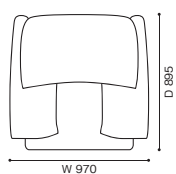

<モデル標準仕様>

- 本体=スチールフレーム内部構造・モールドポリウレタンフォーム・ポリエステルパディング
- 座クッション=ポリウレタンフォーム・ポリエステルパディング
- 脚端=グライド(ABS樹脂(ライトグレー/ベージュ/ブラック)/アメリカンウォールナット材(無垢))
- ※脚端=グライドがアメリカンウォールナット材(無垢)仕様の場合は、上記金額に¥60,000が加算されます。
- ※背部は折り畳むことによってハイバック/ローバックに変わります(ハイバック時H1030)
- ※ファブリックの場合はカバリング(40-S)、革の場合は張込(40)
- ※ベルベット生地はお選びいただけません。
- ※カバー交換作業は、専任スタッフが現地にて行います。

1人掛