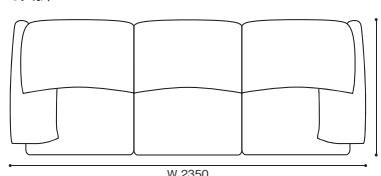

## マラルンガ 40-S ソファ

デザイン: ヴィコ・マジストレッティ(VICO MAGISTRETTI)

カバリング(40-S)

	A	E	K	F	L	O	張込(40)		
	W970 × D895 × H730~1030(SH465,AH560)						FX(革)	FY(革)	FZ(革)
1人掛	460,000	550,000	650,000	730,000	790,000	860,000	920,000	1,000,000	1,110,000
2人掛	W1620 × D895 × H730~1030(SH465,AH560)								
	720,000	920,000	1,020,000	1,160,000	1,220,000	1,290,000	1,390,000	1,500,000	1,600,000
2人掛ワイド	W1890 × D895 × H730~1030(SH465,AH560)								
	820,000	1,050,000	1,160,000	1,310,000	1,380,000	1,490,000	1,580,000	1,750,000	1,890,000
3人掛	W2350 × D895 × H730~1030(SH465,AH560)								
	970,000	1,250,000	1,380,000	1,560,000	1,630,000	1,760,000	1,950,000	2,080,000	2,370,000
3人掛ワイド	W2720 × D895 × H730~1030(SH465,AH560)								
	1,050,000	1,380,000	1,490,000	1,740,000	1,850,000	1,990,000	2,080,000	2,270,000	2,590,000
オットマン	W860 × D600 × H490								
	270,000	300,000	330,000	350,000	370,000	410,000	460,000	500,000	570,000
IXC. ORIGINAL CUSHION(1人掛用)	W450 × D300								
	17,000	20,000	22,000	26,000	27,000	31,000	39,000	44,000	52,000
IXC. ORIGINAL CUSHION(2人掛/3人掛用)	W550 × D300								
	18,000	21,000	24,000	27,000	28,000	32,000	40,000	46,000	58,000
IXC. ORIGINAL CUSHION(2人掛ワイド/3人掛ワイド用)	W650 × D300								
	19,000	22,000	25,000	28,000	30,000	37,000	51,000	57,000	70,000
1人掛 交換用カバー	150,000	190,000	220,000	270,000	290,000	340,000			
2人掛 交換用カバー	210,000	280,000	330,000	400,000	440,000	530,000			
2人掛ワイド 交換用カバー	230,000	310,000	360,000	450,000	490,000	590,000			
3人掛 交換用カバー	270,000	370,000	440,000	540,000	590,000	710,000			
3人掛ワイド 交換用カバー	280,000	380,000	440,000	550,000	600,000	720,000			
オットマン 交換用カバー	90,000	120,000	130,000	160,000	170,000	200,000			

<モデル標準仕様>

- 本体=スチールフレーム内部構造・モールドポリウレタンフォーム・ポリエステルパディング
- 座クッション=ポリウレタンフォーム・ポリエステルパディング
- 脚端=グライド(ABS樹脂(ライトグレー/ベージュ/ブラック)/アメリカンウォールナット材(無垢))
- ※脚端=グライドがアメリカンウォールナット材(無垢)仕様の場合は、上記金額に¥60,000が加算されます。
- ※背部は折り畳むことによってハイバック/ローバックに変わります(ハイバック時H1030)
- ※ファブリックの場合はカバリング(40-S)、革の場合は張込(40)
- ※ベルベット生地はお選びいただけません。
- ※カバー交換作業は、専任スタッフが現地にて行います。

1人掛

2人掛

2人掛ワイド

3人掛

3人掛ワイド

オットマン