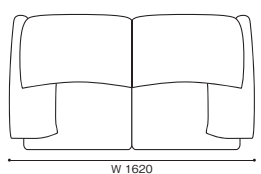

## マラルンガ 40-S ソファ

デザイン: ヴィコ・マジストレッティ(VICO MAGISTRETTI)

カバリング(40-S)

	A	E	K	F	L	O	張込(40)		
	W970 × D895 × H730~1030(SH465,AH560)						FX(革)	FY(革)	FZ(革)
1人掛	460,000	550,000	650,000	730,000	790,000	860,000	920,000	1,000,000	1,110,000
2人掛	W1620 × D895 × H730~1030(SH465,AH560)								
	720,000	920,000	1,020,000	1,160,000	1,220,000	1,290,000	1,390,000	1,500,000	1,600,000
2人掛ワイド	W1890 × D895 × H730~1030(SH465,AH560)								
	820,000	1,050,000	1,160,000	1,310,000	1,380,000	1,490,000	1,580,000	1,750,000	1,890,000
3人掛	W2350 × D895 × H730~1030(SH465,AH560)								
	970,000	1,250,000	1,380,000	1,560,000	1,630,000	1,760,000	1,950,000	2,080,000	2,370,000
3人掛ワイド	W2720 × D895 × H730~1030(SH465,AH560)								
	1,050,000	1,380,000	1,490,000	1,740,000	1,850,000	1,990,000	2,080,000	2,270,000	2,590,000
オットマン	W860 × D600 × H490								
	270,000	300,000	330,000	350,000	370,000	410,000	460,000	500,000	570,000
IXC. ORIGINAL CUSHION(1人掛用)	W450 × D300								
	17,000	20,000	22,000	26,000	27,000	31,000	39,000	44,000	52,000
IXC. ORIGINAL CUSHION(2人掛/3人掛用)	W550 × D300								
	18,000	21,000	24,000	27,000	28,000	32,000	40,000	46,000	58,000
IXC. ORIGINAL CUSHION(2人掛ワイド/3人掛ワイド用)	W650 × D300								
	19,000	22,000	25,000	28,000	30,000	37,000	51,000	57,000	70,000
1人掛 交換用カバー	150,000	190,000	220,000	270,000	290,000	340,000			
2人掛 交換用カバー	210,000	280,000	330,000	400,000	440,000	530,000			
2人掛ワイド 交換用カバー	230,000	310,000	360,000	450,000	490,000	590,000			
3人掛 交換用カバー	270,000	370,000	440,000	540,000	590,000	710,000			
3人掛ワイド 交換用カバー	280,000	380,000	440,000	550,000	600,000	720,000			
オットマン 交換用カバー	90,000	120,000	130,000	160,000	170,000	200,000			

<モデル標準仕様>

- 本体=スチールフレーム内部構造・モールドポリウレタンフォーム・ポリエステルパディング
- 座クッション=ポリウレタンフォーム・ポリエステルパディング
- 脚端=グライド(ABS樹脂(ライトグレー/ベージュ/ブラック)/アメリカンウォールナット材(無垢))
- ※脚端=グライドがアメリカンウォールナット材(無垢)仕様の場合は、上記金額に¥60,000が加算されます。
- ※背部は折り畳むことによってハイバック/ローバックに変わります(ハイバック時H1030)
- ※ファブリックの場合はカバリング(40-S)、革の場合は張込(40)
- ※ベルベット生地はお選びいただけません。
- ※カバー交換作業は、専任スタッフが現地にて行います。

1人掛

2人掛

2人掛ワイド

3人掛

3人掛ワイド

オットマン