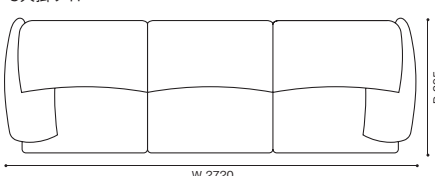

## マラルンガ 40-S ソファ

デザイン: ヴィコ・マジストレッティ(VICO MAGISTRETTI)

カバリング(40-S)

	A	E	K	F	L	O	張込(40)		
	W970 × D895 × H730~1030(SH465,AH560)						FX(革)	FY(革)	FZ(革)
1人掛	460,000	550,000	650,000	730,000	790,000	860,000	920,000	1,000,000	1,110,000
2人掛	W1620 × D895 × H730~1030(SH465,AH560)								
	720,000	920,000	1,020,000	1,160,000	1,220,000	1,290,000	1,390,000	1,500,000	1,600,000
2人掛ワイド	W1890 × D895 × H730~1030(SH465,AH560)								
	820,000	1,050,000	1,160,000	1,310,000	1,380,000	1,490,000	1,580,000	1,750,000	1,890,000
3人掛	W2350 × D895 × H730~1030(SH465,AH560)								
	970,000	1,250,000	1,380,000	1,560,000	1,630,000	1,760,000	1,950,000	2,080,000	2,370,000
3人掛ワイド	W2720 × D895 × H730~1030(SH465,AH560)								
	1,050,000	1,380,000	1,490,000	1,740,000	1,850,000	1,990,000	2,080,000	2,270,000	2,590,000
オットマン	W860 × D600 × H490								
	270,000	300,000	330,000	350,000	370,000	410,000	460,000	500,000	570,000
IXC. ORIGINAL CUSHION(1人掛用)	W450 × D300								
	17,000	20,000	22,000	26,000	27,000	31,000	39,000	44,000	52,000
IXC. ORIGINAL CUSHION(2人掛/3人掛用)	W550 × D300								
	18,000	21,000	24,000	27,000	28,000	32,000	40,000	46,000	58,000
IXC. ORIGINAL CUSHION(2人掛ワイド/3人掛ワイド用)	W650 × D300								
	19,000	22,000	25,000	28,000	30,000	37,000	51,000	57,000	70,000
1人掛 交換用カバー	150,000	190,000	220,000	270,000	290,000	340,000			
2人掛 交換用カバー	210,000	280,000	330,000	400,000	440,000	530,000			
2人掛ワイド 交換用カバー	230,000	310,000	360,000	450,000	490,000	590,000			
3人掛 交換用カバー	270,000	370,000	440,000	540,000	590,000	710,000			
3人掛ワイド 交換用カバー	280,000	380,000	440,000	550,000	600,000	720,000			
オットマン 交換用カバー	90,000	120,000	130,000	160,000	170,000	200,000			

<モデル標準仕様>

- 本体=スチールフレーム内部構造・モールドポリウレタンフォーム・ポリエステルパディング
- 座クッション=ポリウレタンフォーム・ポリエステルパディング
- 脚端=グライド(ABS樹脂(ライトグレー/ベージュ/ブラック)/アメリカンウォールナット材(無垢))
- ※脚端=グライドがアメリカンウォールナット材(無垢)仕様の場合は、上記金額に¥60,000が加算されます。
- ※背部は折り畳むことによってハイバック/ローバックに変わります(ハイバック時H1030)
- ※ファブリックの場合はカバリング(40-S)、革の場合は張込(40)
- ※ベルベット生地はお選びいただけません。
- ※カバー交換作業は、専任スタッフが現地にて行います。

1人掛

2人掛

2人掛ワイド

3人掛

3人掛ワイド

オットマン