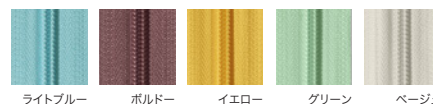

<モデル標準仕様>

■本体=スチールフレーム・ポリウレタンフォーム・ポリエステルパディング(再生PET)

■アーム=木製内部構造

■ファスナー=ライトブルー/ボルドー/イエロー/グリーン/ベージュ

※保護カバーが付属します。ご使用時以外はカバーをかけて保管ください。

※セミアウトドアユース

※このモデルには個別IDナンバーは付きません。

【Favignana (F) 張地とファスナーの組み合わせ】

・ Favignana Fiore Grigio (13F050) × ベージュファスナー

・ Favignana Fiore Rosso (13F051) × ボルドーファスナー

・ Favignana Fiore Verde (13F052) × ボルドーファスナー

・ Favignana Fiore Blu (13F053) × ボルドーファスナー

ファスナー：

ライトブルー    ボルドー    イエロー    グリーン    ベージュ