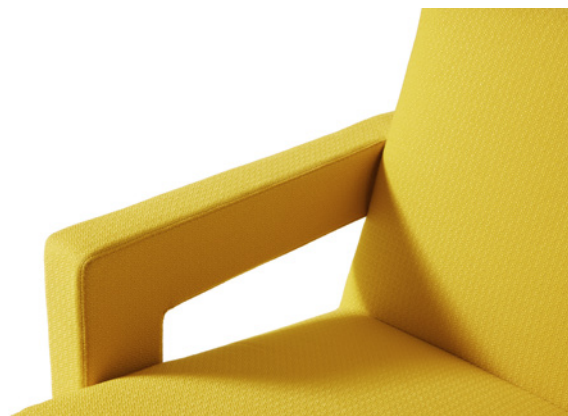

# 639 UTRECHT XL outdoor

ユトレヒト XL アウトドア ラウンジチェア 【受注輸入】

デザイン：ヘーリット・トーマス・リートフェルト (GERRIT THOMAS RIETVELD)

セミアウトドアユース

W660 × D890 × H760 (SH410, AH545)

| E                      | F                      | L                        |
|------------------------|------------------------|--------------------------|
| 930,000<br>(1,023,000) | 950,000<br>(1,045,000) | 1,020,000<br>(1,122,000) |

<モデル標準仕様>

■本体=スチールフレーム・ポリウレタンフォーム・ポリエステルパディング(再生PET)

■アーム=木製内部構造

■ファスナー=ライトブルー/ボルドー/イエロー/グリーン/ベージュ

※保護カバーが付属します。ご使用時以外はカバーをかけて保管ください。

※セミアウトドアユース

※このモデルには個別IDナンバーは付きません。

【Favignana (F) 張地とファスナーの組み合わせ】