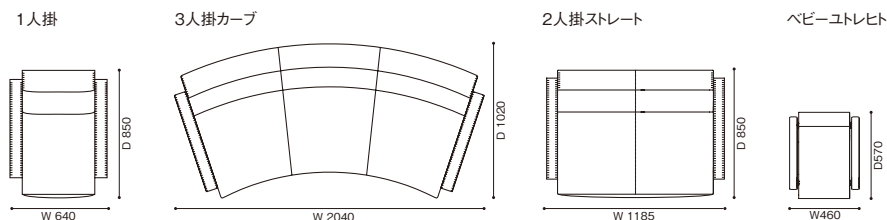

ブランケットステッチ

ジグザグステッチ

637 UTRECHT

ユトレヒト ソファ【受注輸入】

デザイン：ヘーリット・トーマス・リートフェルト (GERRIT THOMAS RIETVELD)

	E	F	L	O	X (革)	Y (革)	S (布)・Z/ZZ (革)
1人掛	W640 × D850 × H700 (SH370,AH490)						
	528,000 (480,000)	572,000 (520,000)	594,000 (540,000)	660,000 (600,000)	792,000 (720,000)	891,000 (810,000)	1,012,000 (920,000)
3人掛 カーブ	W2040 × D1020 × H700 (SH370,AH490)						
	946,000 (860,000)	1,078,000 (980,000)	1,144,000 (1,040,000)	1,243,000 (1,130,000)			
2人掛 ストレート	W1185 × D850 × H700 (SH370,AH490)						
	539,000 (490,000)	605,000 (550,000)	627,000 (570,000)	715,000 (650,000)	858,000 (780,000)	935,000 (850,000)	1,078,000 (980,000)

<モデル標準仕様>

■ 本体=スティールフレーム・モールドポリウレタンフォーム・ポリエステルパディング

※ステッチは2種類(ブランケットステッチ仕上/ジグザグステッチ仕上)から、色は、ブラック、レッド、イエロー、ライトブルー、ナチュラルからお選びください。

※3人掛カーブソファの場合は、革張不可です。

637 BABY UTRECHT

ベビー ユトレヒト ソファ【受注輸入】

デザイン：ヘーリット・トーマス・リートフェルト (GERRIT THOMAS RIETVELD)

	E	F	L	O	X (革)	Y (革)	S (布)・Z/ZZ (革)
W460 × D570 × H490 (SH350)							
		231,000 (210,000)	242,000 (220,000)				

<モデル標準仕様>

■ 本体=スティールフレーム・モールドポリウレタンフォーム・ポリエステルパディング・オリジナルファブリック・ブランケットステッチ仕上(ナチュラル)

※ファブリックは専用ファブリックよりお選びいただけます。詳しくはお問合わせください。